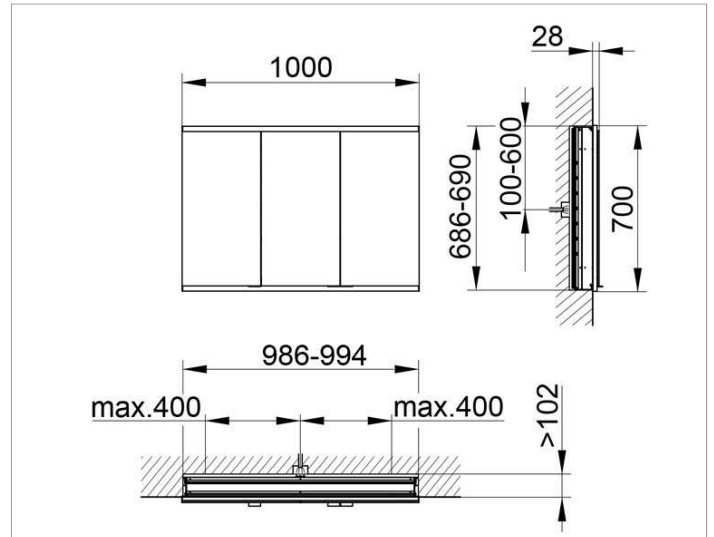

Royal Modular 2.0  
80032010000000 Spiegelschrank

**PRODUKT**

**ZEICHNUNG**

EEK: A++, A+, A ,

**OBERFLÄCHE**

silber-eloxiert

**ABMESSUNG**

1000 x 700 x 120 mm