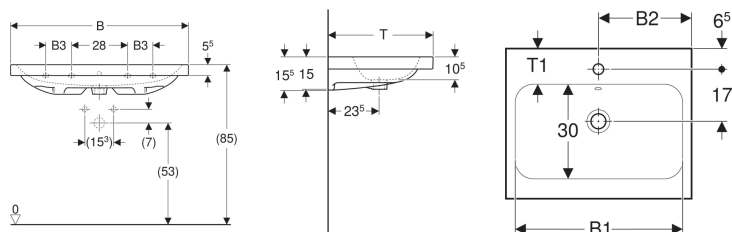

Geberit iCon Light Waschtisch

Beispielbild

Eigenschaften

- Unterbaufähig

Technische Daten

Werkstoff

Sanitärkeramik

Art.-Nr.	Mix & Match	Farbe / Oberfläche	Hahnloch	Überlauf	B	B1	B2	B3	Breite Unterschränk	H	T	T1	Befestigungspunkte	VE 1
501.835.00.5 *	Ja	weiß	mittig	ohne	75 cm	68 cm	37.5 cm		74 cm	15.5 cm	48 cm	11 cm	2	1 St.

* Auftragsbezogene Produktion

Zubehör

- Geberit Tauchrohrgeruchsverschluss für Waschbecken, Abgang horizontal
- Geberit Waschbeckenablauf Raumsparmodell, schmale Ausführung, mit Außenventilstopfen mit Druckbetätigung
- Geberit Waschbeckenablauf Raumsparmodell, schmale Ausführung, mit Außenventilstopfen mit Hebelbetätigung
- Geberit Waschbeckenablauf Raumsparmodell, schmale Ausführung, mit freiem Auslauf und Ventilabdeckung
- Geberit Drehbetätigung mit Kabelzug