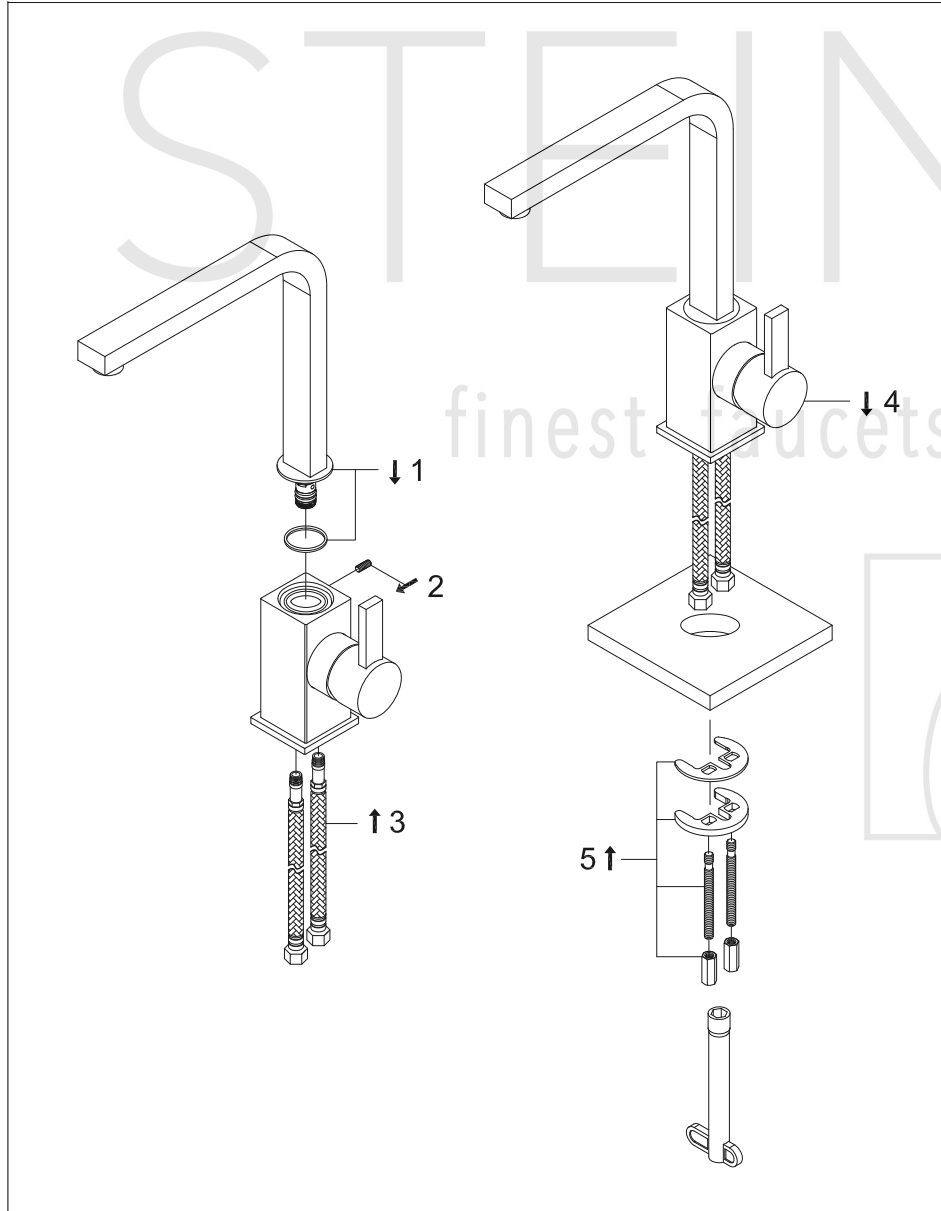

STEINBERG

Spültisch-Einhebelmischbatterie

Art.Nr.120 1400

Installation

Technische Zeichnung

Explosionszeichnung