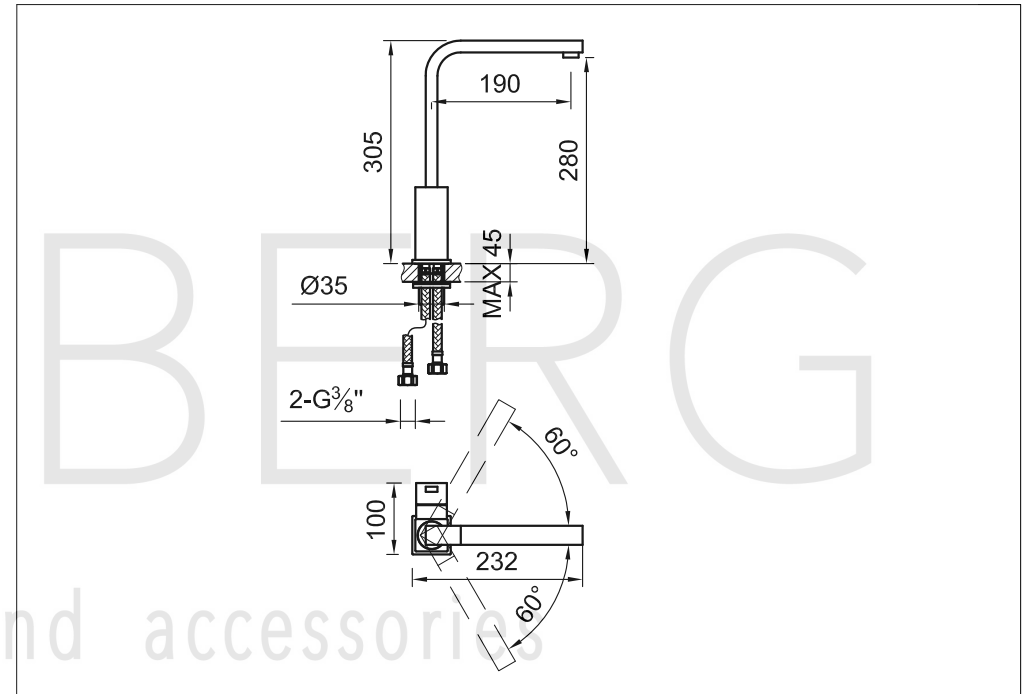

STEINBERG

Spültisch-Einhebelmischbatterie

Art.Nr.120 1400

Installation

Technische Zeichnung

Explosionszeichnung