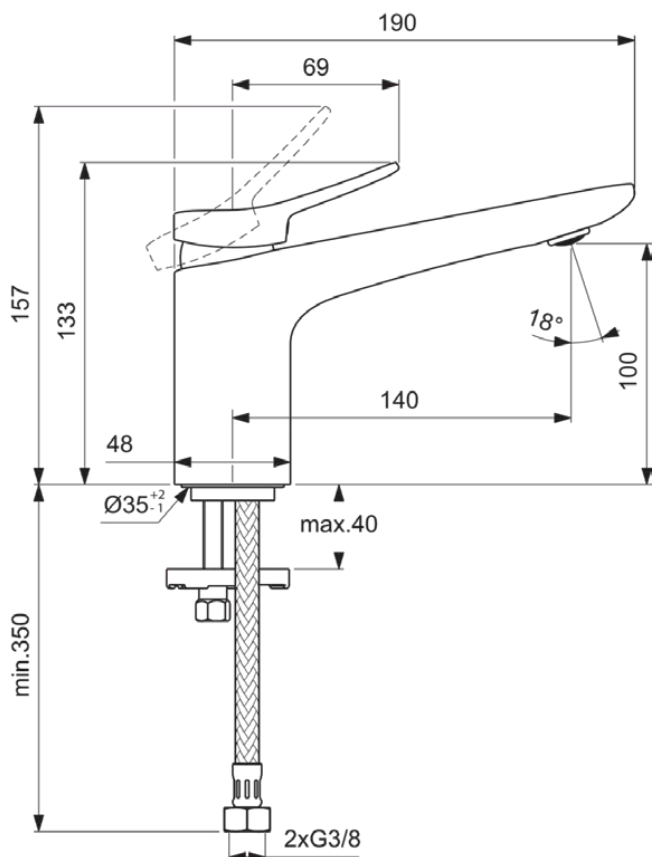

## BD457A5

CONCA | Waschtischarmatur 48x190x133 mm, 140 mm vertikaler Abstand bis Mitte Auslauf in magnetic grey, 5 l/min (3 bar), ohne Ablaufgarnitur | EasyFix, FirmaFlow, PVD Technologie

### Allgemeine Informationen

Produktkategorie:	Waschtischarmaturen
Produktart:	Waschtischarmatur
Marke:	Ideal Standard
Kollektion:	CONCA
Designer:	Palomba Serafini Associati
Farbe:	A5 - Magnetic Grey
Oberflächenveredelung:	satın
Höhe (mm):	133
Breite (mm):	48
Ausladung (mm):	190
Befestigungsart:	EasyFix
Nettogewicht (kg):	1.40
EAN Code:	3800861110880