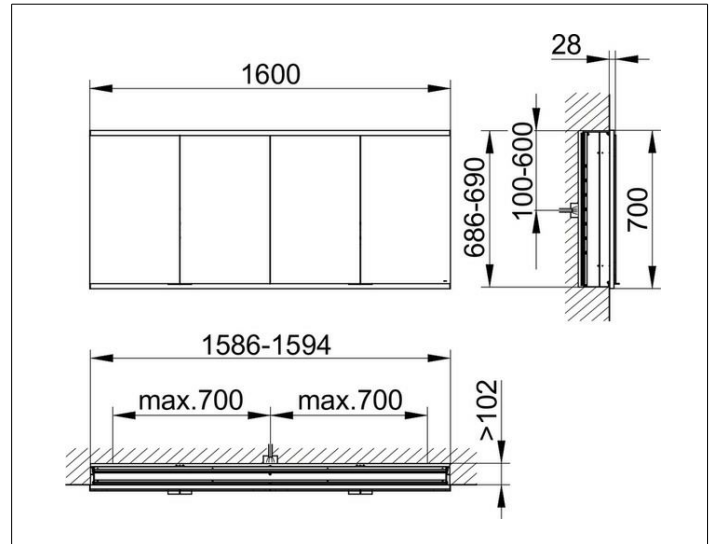

Royal Modular 2.0

80042016000000 Spiegelschrank

PRODUKT

ZEICHNUNG

EEK: A++, A+, A,

OBERFLÄCHE

silber-eloxiert

ABMESSUNG

1600 x 700 x 120 mm