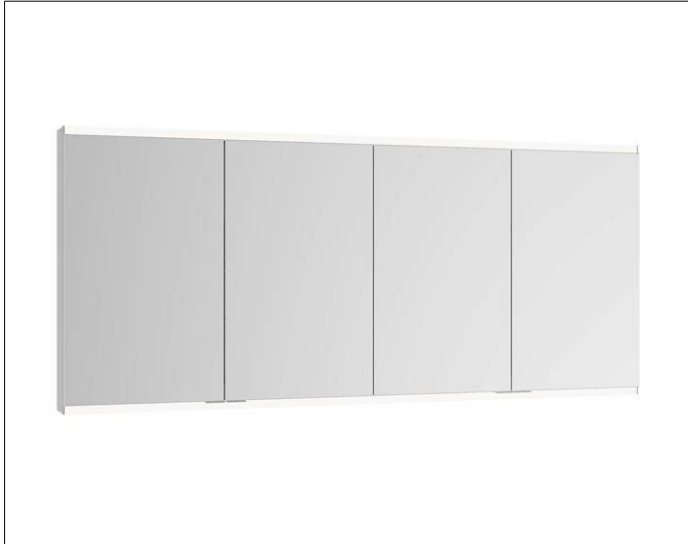

Royal Modular 2.0

80042016000000 Spiegelschrank

PRODUKT

ZEICHNUNG

EEK: A++, A+, A,

OBERFLÄCHE

silber-eloxiert

ABMESSUNG

1600 x 700 x 120 mm