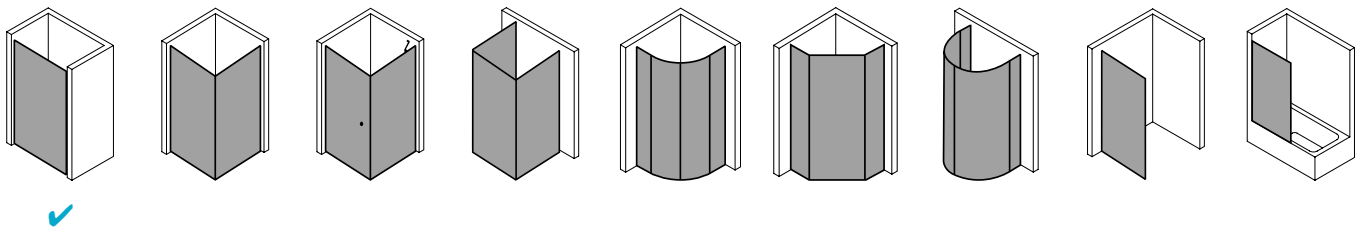

Produktleistungen

- Kermi Duschdesign PASA XP Pendeltür 1-flügelig mit Festfeld
- Zum Einbau in einer Nische.
- Teilgerahmte Tür mit einem Glasflügel, nach innen und außen öffnend, mit einem Festfeld.
- Optional mit PASA-Stabilisierung (innen) ZDSS VSS PX. Die verwendete Stabilisierung erhöht das Produkt um 32 mm.
- Verglasung mit 8 mm Einscheiben-Sicherheitsglas nach EN 12150-1, optional mit Pflegeleicht-Beschichtung CLEAN.
- Profile aus hochwertigem eloxiertem Aluminium, Beschläge und Griffe aus hochwertigem Metall.
- Verstellmöglichkeit im Wandprofil festfeldseitig 30 mm, verschlusseitig 5 mm.
- Türbeschläge mit Hebe-Senk-Mechanismus und innen bündig mit der Glasoberfläche.
- Durchgehende Magnetleisten und Dichtprofile, waagerechte Dichtleiste mit Wasserabpralleffekt.
- Mit Bodenschwelle (Höhe 6 mm), oder ohne Bodenschwelle (bodenfrei) installierbar.
- PASA XP erfüllt die Anforderungen der Spritzwasserschutzprüfung nach DIN EN 14428.
- Im Lieferumfang enthalten: Befestigungsmaterial. Ein frei platzierbarer transparenter Handtuchhalter-Haken.
- Made in Germany.
- Geprüft nach DIN EN 14428 (CE).
- 20 Jahre Ersatzteil-Nachkaufsicherheit nach Auslauf des Modells.
- Qualitätssicherungssystem zertifiziert nach DIN EN ISO 9001:2015.
- Umweltmanagement zertifiziert nach DIN EN 14001:2015.
- Energiemanagement zertifiziert nach DIN EN 50001:2011.

Technische Daten

Höhe	1850 mm
Breite	800 mm
Tiefe	31 mm
Oberfläche	Silber Mattglanz
Glas	ESG SR Opaco
Beschichtung	CLEAN
Wanneneinbaumaß	775-810 mm
Anschlag	rechts
Türart	

Einbausituation

Technische Darstellung