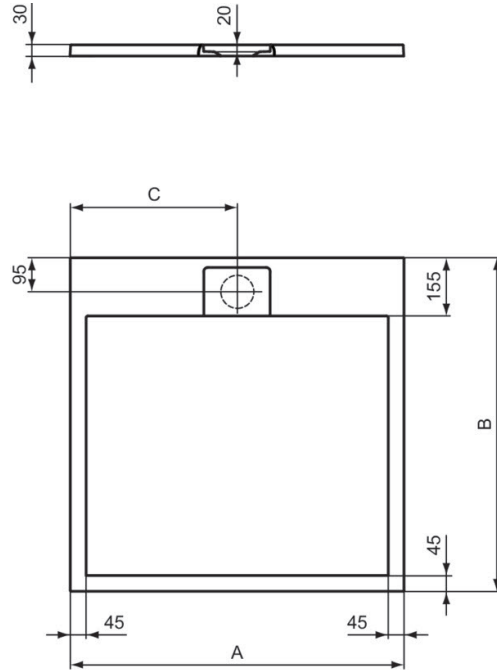

# Ultra Flat S Ideal Standard

Ideal Standard

Artikel-Nr.: T5229FR

## Quadrat-Brausewanne 800x800mm, bodeneben

Ultra Flat S Ideal Standard i.life Quadrat-Brausewanne  
800x800mm, bodeneben

Farbe: FR - Carraraweiß

Technologie: Ideal Solid

Eigenschaften: .

### Mehr Produktdetails:

Zulassungen: DIN EN 14527; DIN EN 251; DIN  
EN 51097 Klasse C

Gewicht (kg): 22,50

Material: Ideal Solid

Designer: Palomba Serafini Associati

Höhe (mm): 30

Breite (mm): 800

Länge (mm): 800

Form: Quadratisch

	A	B	C
<b>T5227</b>	900	900	450
<b>T5229</b>	800	800	400
<b>T5234</b>	1000	1000	500
<b>T5242</b>	1200	1200	600
<b>T5246</b>	700	700	350

Ideal Standard GmbH - Deutschland

Euskirchener Straße 80, 53121 Bonn, Deutschland - Tel: +49 (0)228 521 0