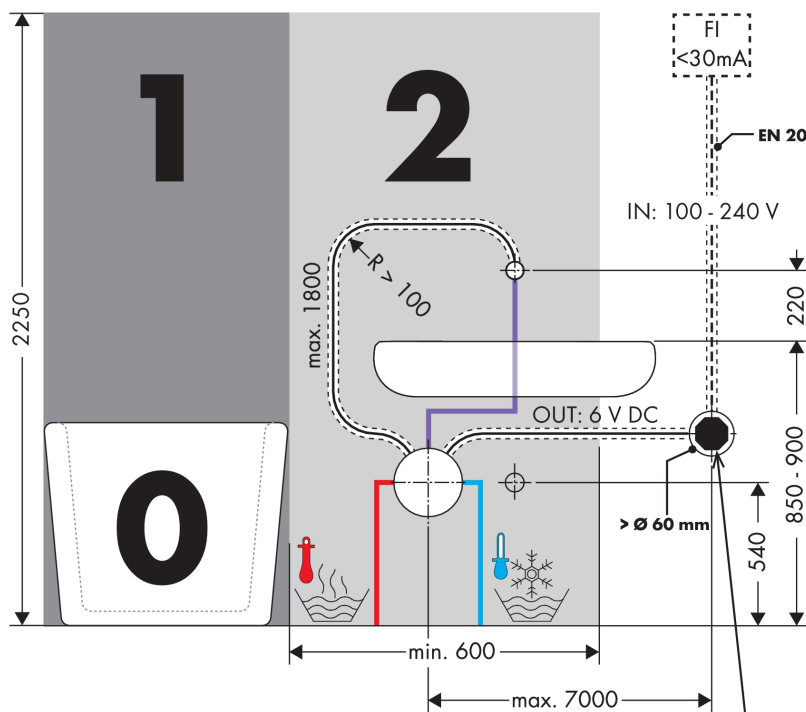

AXOR Uno

Elektronik-Waschtismischer Unterputz für Wandmontage mit Auslauf 225 mm

Oberfläche: **Brushed Red Gold** Artikelnummer: **38120310**

Einbaubeispiel

DIN VDE 0100 Teil 701 / IEC 60364-7-701

- 0, 1, 2 = Schutzbereich
- 0, 1, 2 = Zone de protection
- 0, 1, 2 = Protected area
- 0, 1, 2 = Zona protetta
- 0, 1, 2 = Área protegida
- 0, 1, 2 = Veiligheidszone
- 0, 1, 2 = Beskyttelsesklasse
- 0, 1, 2 = Área de protecção
- 0, 1, 2 = Strefa ochronna
- 0, 1, 2 = Chráněná oblasť
- 0, 1, 2 = Ochranná oblasť
- 0, 1, 2 = 保护区
- 0, 1, 2 = Защитная зона
- 0, 1, 2 = Biztonsági zóna
- 0, 1, 2 = Suoja-alue
- 0, 1, 2 = Skyddsområde
- 0, 1, 2 = Saugos zona
- 0, 1, 2 = Zaštitno područje
- 0, 1, 2 = Koruma bölgesi
- 0, 1, 2 = Domeniu de protecție
- 0, 1, 2 = Εύρος προστασίας
- 0, 1, 2 = Zaštitno območje
- 0, 1, 2 = Kaite ulatus
- 0, 1, 2 = Aizsardzības zona
- 0, 1, 2 = Zaštitno područje
- 0, 1, 2 = Beskyttelseszone
- 0, 1, 2 = Диапазон на защита
- 0, 1, 2 = Zona e mbrojtjes.
- 0, 1, 2 = منطقة حماية