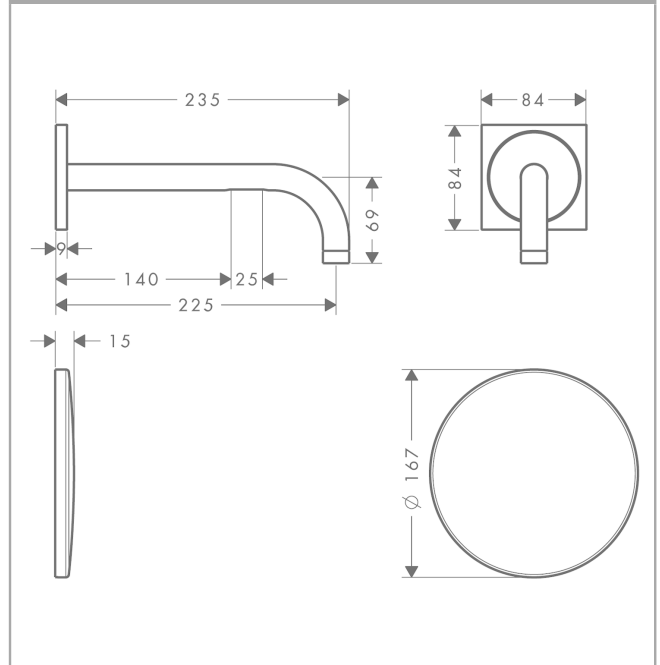

Technologie

AXOR Uno
Elektronik-Waschtischmischer Unterputz für Wandmontage mit Auslauf 225 mm
 Oberfläche: **Brushed Red Gold** Artikelnummer: **38120310**

Produktabbildung

Maßzeichnung

Durchflussdiagramm

AXOR Uno

Elektronik-Waschtismischer Unterputz für Wandmontage mit Auslauf 225 mm

Oberfläche: **Brushed Red Gold** Artikelnummer: **38120310**

Einbaubeispiel

DIN VDE 0100 Teil 701 / IEC 60364-7-701

- 0, 1, 2 = Schutzbereich
- 0, 1, 2 = Zone de protection
- 0, 1, 2 = Protected area
- 0, 1, 2 = Zona protetta
- 0, 1, 2 = Área protegida
- 0, 1, 2 = Veiligheidszone
- 0, 1, 2 = Beskyttelsesklasse
- 0, 1, 2 = Área de protecção
- 0, 1, 2 = Strefa ochronna
- 0, 1, 2 = Chráněná oblasť
- 0, 1, 2 = Ochranná oblasť
- 0, 1, 2 = 保护区
- 0, 1, 2 = Защитная зона
- 0, 1, 2 = Biztonsági zóna
- 0, 1, 2 = Suoja-alue
- 0, 1, 2 = Skyddsområde
- 0, 1, 2 = Saugos zona
- 0, 1, 2 = Zaštitno područje
- 0, 1, 2 = Koruma bölgesi
- 0, 1, 2 = Domeniu de protecție
- 0, 1, 2 = Εύρος προστασίας
- 0, 1, 2 = Zaštitno območje
- 0, 1, 2 = Kaite ulatus
- 0, 1, 2 = Aizsardzības zona
- 0, 1, 2 = Zaštitno područje
- 0, 1, 2 = Beskyttelseszone
- 0, 1, 2 = Диапазон на защита
- 0, 1, 2 = Zona e mbrojtjes.
- 0, 1, 2 = منطقة حماية