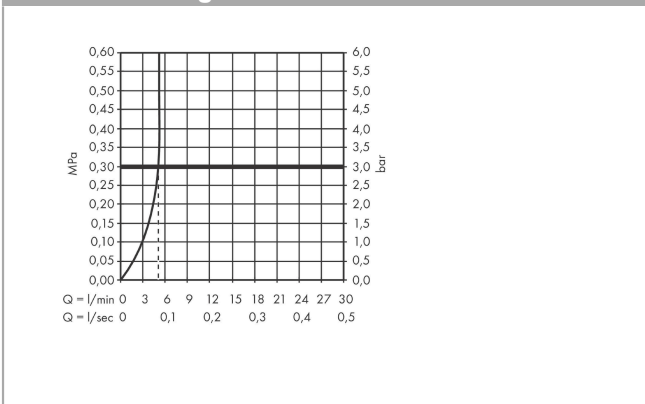

Technologie

AXOR Uno
Elektronik-Waschtischmischer Unterputz für Wandmontage mit Auslauf 225 mm
 Oberfläche: **Brushed Red Gold** Artikelnummer: **38120310**

Produktabbildung

Maßzeichnung

Durchflussdiagramm