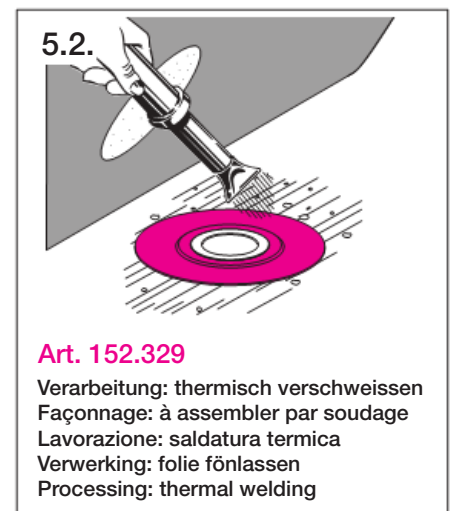

Geberit Montage

Mögliche Einbauvarianten (Zubehöerteile separat bestellen)
 Variantes de montage possibles (accessoires à commander séparément)
 Variante di montaggio possibile (ordinare gli accessori separatamente)
 Mogelijke inbouwvarianties (bestelling van toebehoren extra)
 Installation possibilities (separate order for accessories)

D10548-002&BDC © 12-2005

994.523.00.0 (02)

Geberit Montage

5.3

Art. 152.335
 Verarbeitung: mit Heissbitumen verkleben
 Façonage: coller avec du bitume chaud
 Lavorazione: incollare con bitume caldo
 Verwerking: met hete bitumen vastplakken
 Processing: seal with hot bitumen