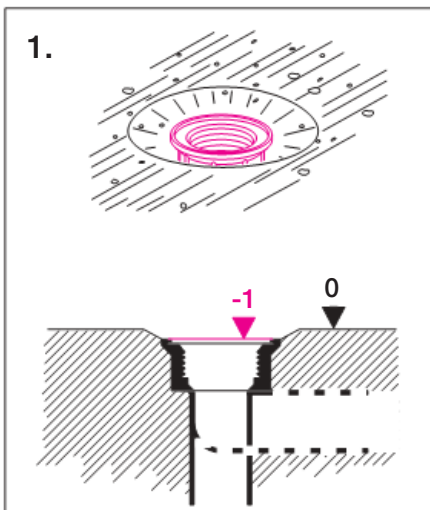

Geberit Montage

Mögliche Einbauvarianten (Zubehöerteile separat bestellen)
 Variantes de montage possibles (accessoires à commander séparément)
 Variante di montaggio possibile (ordinare gli accessori separatamente)
 Mogelijke inbouwvarianties (bestelling van toebehoren extra)
 Installation possibilities (separate order for accessories)

D10548-002&BDC © 12-2005

994.523.00.0 (02)

Geberit Montage

5.3

Art. 152.335
 Verarbeitung: mit Heissbitumen verkleben
 Façonage: coller avec du bitume chaud
 Lavorazione: incollare con bitume caldo
 Verwerking: met hete bitumen vastplakken
 Processing: seal with hot bitumen

6.

6.1

X = 0⁸ - 2⁵

6.2

X = 2⁶ - 5⁴

150.211

6.3

X = 5⁵ - 7⁵