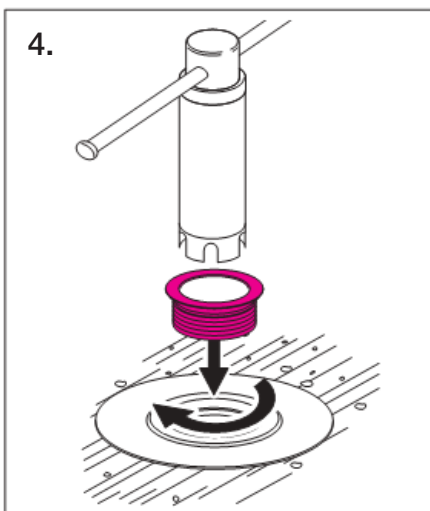

Geberit Montage

Mögliche Einbauvarianten (Zubehöerteile separat bestellen)
 Variantes de montage possibles (accessoires à commander séparément)
 Variante di montaggio possibile (ordinare gli accessori separatamente)
 Mogelijke inbouwvarianties (bestelling van toebehoren extra)
 Installation possibilities (separate order for accessories)

D10548-002&BDC © 12-2005

994.523.00.0 (02)

Geberit Montage

5.3

Art. 152.335
 Verarbeitung: mit Heissbitumen verkleben
 Façonage: coller avec du bitume chaud
 Lavorazione: incollare con bitume caldo
 Verwerking: met hete bitumen vastplakken
 Processing: seal with hot bitumen