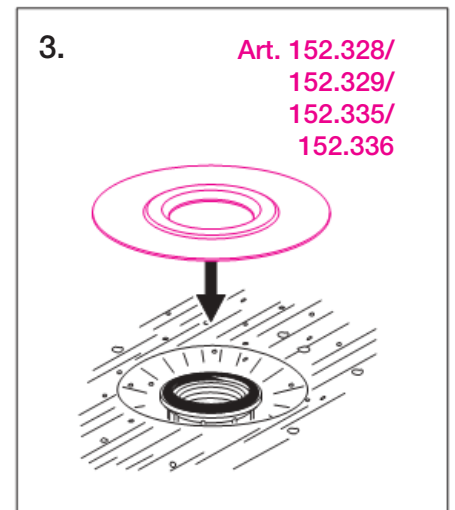

Geberit Montage

Mögliche Einbauvarianten (Zubehöerteile separat bestellen)
 Variantes de montage possibles (accessoires à commander séparément)
 Variante di montaggio possibile (ordinare gli accessori separatamente)
 Mogelijke inbouwvarianties (bestelling van toebehoren extra)
 Installation possibilities (separate order for accessories)

6.

6.1

X = 0⁸ - 2⁵

6.2

X = 2⁶ - 5⁴

150.211

6.3

X = 5⁵ - 7⁵