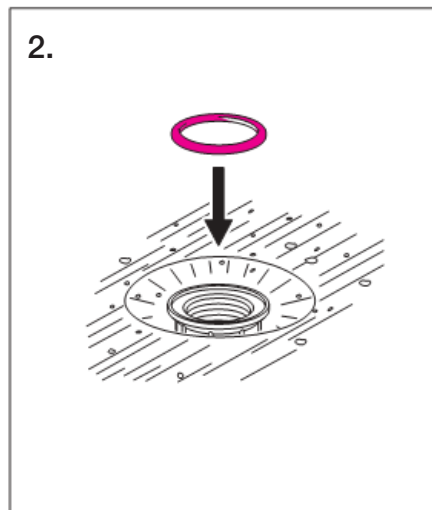

Geberit Montage

Mögliche Einbauvarianten (Zubehöerteile separat bestellen)
 Variantes de montage possibles (accessoires à commander séparément)
 Variante di montaggio possibile (ordinare gli accessori separatamente)
 Mogelijke inbouwvarianties (bestelling van toebehoren extra)
 Installation possibilities (separate order for accessories)

D10548-002&BDC © 12-2005

994.523.00.0 (02)

Geberit Montage

5.3

Art. 152.335
 Verarbeitung: mit Heissbitumen verkleben
 Façonage: coller avec du bitume chaud
 Lavorazione: incollare con bitume caldo
 Verwerking: met hete bitumen vastplakken
 Processing: seal with hot bitumen

6.

6.1

X = 0⁸ - 2⁵

6.2

X = 2⁶ - 5⁴

150.211

6.3

X = 5⁵ - 7⁵