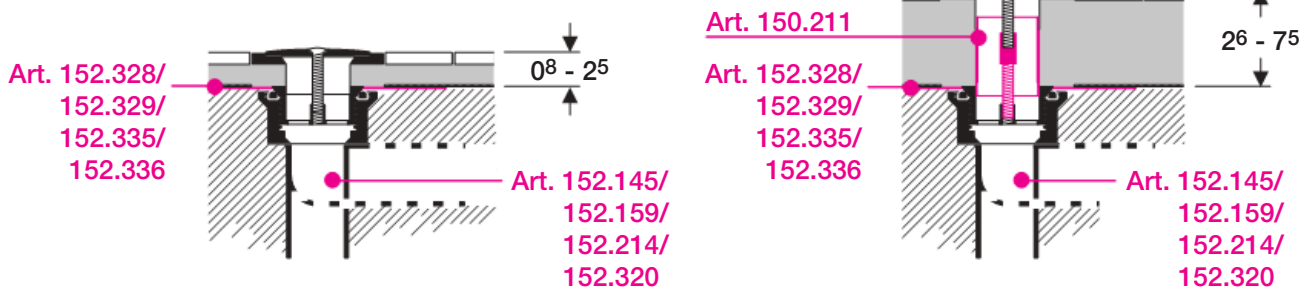

Geberit Montage

Mögliche Einbauvarianten (Zubehöerteile separat bestellen)
 Variantes de montage possibles (accessoires à commander séparément)
 Variante di montaggio possibile (ordinare gli accessori separatamente)
 Mogelijke inbouwvarianties (bestelling van toebehoren extra)
 Installation possibilities (separate order for accessories)

D10548-002&BDC © 12-2005

994.523.00.0 (02)

Geberit Montage

5.3

Art. 152.335
 Verarbeitung: mit Heissbitumen verkleben
 Façonage: coller avec du bitume chaud
 Lavorazione: incollare con bitume caldo
 Verwerking: met hete bitumen vastplakken
 Processing: seal with hot bitumen

6.

6.1

X = 0⁸ - 2⁵

6.2

X = 2⁶ - 5⁴

150.211

6.3

X = 5⁵ - 7⁵