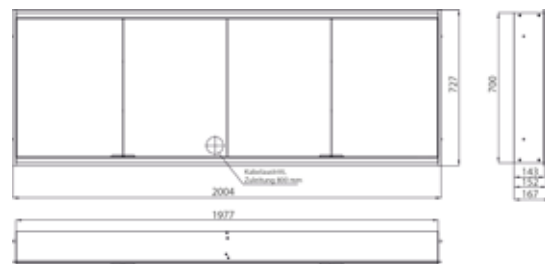

PRODUKTINFORMATION

Lichtspiegelschrank prime 2 Facelift, 2.000 mm, 4 Türen, Unterputzmodell, IP20 aluminium/spiegel

Art.-Nr.9497 062 67

mit verspiegelter- oder weißer Glasrückwand, 4 stufenlos einstellbare Ablagen, 4 Türen, 2 Steckdosen, stufenlose Lichtsteuerung (an/aus, Helligkeit und Lichtfarbe) über Touchsensoren, Höhe: 730 mm, LED-Beleuchtung