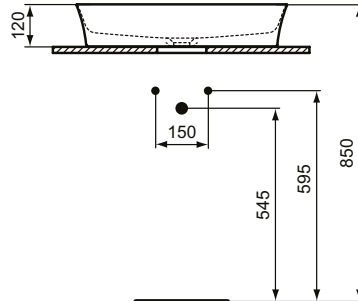

Ideal Standard

Becken

Ipalys

Artikel-Nr.: E1396V7

Schale 600mm

Ipalys Schale 600mm, ohne Hahnloch, ohne Überlauf

Farbe: V7 - Nude

Technologie: Diamatec

Eigenschaften: .Diamatec

Mehr Produktdetails:

Type:	Aufsatzwaschtisch / Schale
Montage:	Aufgesetzt
Zulassungen:	DIN EN 14688 CL 00, DIN EN 31
Hahnlöcher:	0
Gewicht (kg):	9,00
Material:	Diamatec
Designer:	Robin Levien
Höhe (mm):	120
Breite (mm):	600
Tiefe/Ausladung (mm):	380
Form:	Rechteckig