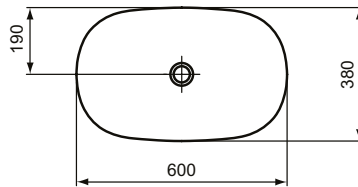

Ideal Standard

Becken

Ipalys

Artikel-Nr.: E1396V7

Schale 600mm

Ipalys Schale 600mm, ohne Hahnloch, ohne Überlauf

Farbe: V7 - Nude

Technologie: Diamatec

Eigenschaften: .Diamatec

Mehr Produktdetails:

Type:	Aufsatzwaschtisch / Schale
Montage:	Aufgesetzt
Zulassungen:	DIN EN 14688 CL 00, DIN EN 31
Hahnlöcher:	0
Gewicht (kg):	9,00
Material:	Diamatec
Designer:	Robin Levien
Höhe (mm):	120
Breite (mm):	600
Tiefe/Ausladung (mm):	380
Form:	Rechteckig