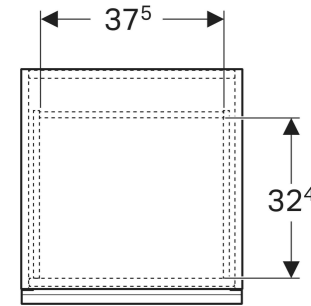

Geberit Acanto Seitenschrank mit einer Schublade und einer Innenschublade

EIGENSCHAFTEN

- FSC™ C134279 zertifiziert
- Wandhängend
- Mit einer Schublade
- Mit einer Innenschublade
- Griff zum Öffnen
- Griff austauschbar
- Schublade mit Selbsteinzug
- Feuchtigkeitsbeständig

- Vormontiert geliefert

TECHNISCHE DATEN

Werkstoff	Hochverdichtete Dreischicht-Holzspanplatte
Schubladenbelastung max.	30 kg

LIEFERUMFANG

- Seitenschrank

- Befestigungsmaterial

ZUBEHÖR

- Geberit Handtuchhalter für Badezimmermöbel
- Geberit Set Füße schmal
- Geberit Griff
- Geberit Lichtleiste für Schublade, links und rechts, Länge 35 cm
- Geberit Steckdosenelement mit Netzstecker

Art.-Nr.	Farbe / Oberfläche	B cm	H cm	T cm	VEI St.
503.010.JK.2	Korpus: lava / lackiert matt Front: lava / Glas glänzend Griff: lava / pulverbeschichtet matt	45.2	52	47.5	1