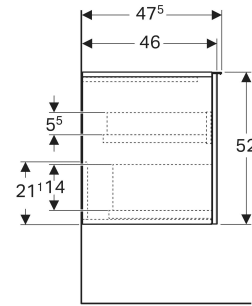

Geberit Acanto Seitenschrank mit einer Schublade und einer Innenschublade

EIGENSCHAFTEN

- FSC™ C134279 zertifiziert
- Wandhängend
- Mit einer Schublade
- Mit einer Innenschublade
- Griff zum Öffnen
- Griff austauschbar
- Schublade mit Selbsteinzug
- Feuchtigkeitsbeständig

- Vormontiert geliefert

TECHNISCHE DATEN

Werkstoff	Hochverdichtete Dreischicht-Holzspanplatte
Schubladenbelastung max.	30 kg

LIEFERUMFANG

- Seitenschrank

- Befestigungsmaterial

ZUBEHÖR

- Geberit Handtuchhalter für Badezimmermöbel
- Geberit Set Füße schmal
- Geberit Griff
- Geberit Lichtleiste für Schublade, links und rechts, Länge 35 cm
- Geberit Steckdosenelement mit Netzstecker

Art.-Nr.	Farbe / Oberfläche	B cm	H cm	T cm	VEI St.
503.010.JK.2	Korpus: lava / lackiert matt Front: lava / Glas glänzend Griff: lava / pulverbeschichtet matt	45.2	52	47.5	1