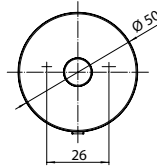

PRODUKTINFORMATION

Reserverollenhalter schwarz

Art.-Nr.4305 133 00