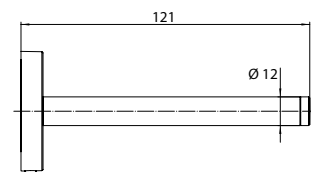

PRODUKTINFORMATION

Reserverollenhalter schwarz

Art.-Nr.4305 133 00