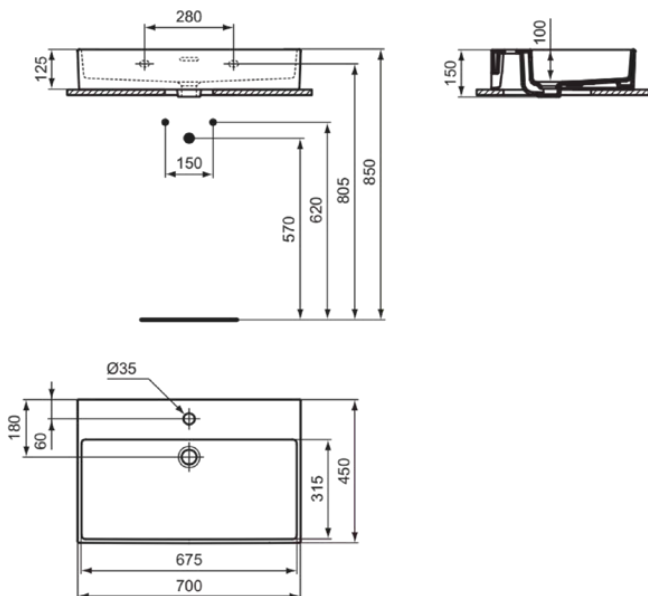

EXTRA

T372801

EXTRA | Waschtisch 700x450x150 mm in weiß glänzend, 1 Hahnloch, mit Überlauf | Platzsparender Waschtisch

Bild & Zeichnung

Allgemeine Informationen

Produktkategorie:	Waschtische
Produktart:	Waschtisch
Marke:	Ideal Standard
Kollektion:	EXTRA
Designer:	Palomba Serafini Associati
Farbe:	01 - Weiß Glänzend
Oberflächenveredelung:	glänzend
Höhe (mm):	150
Breite (mm):	700
Ausladung (mm):	450
Nettogewicht (kg):	17.50
EAN Code:	8014140467809

Features

Platzsparender Waschtisch

Produktstandards & Zertifikate

Normen:	EN 14688
Leistungserklärung (DoP):	CL25

Produktspezifikationen

Farbcode:	01
Farbbeschreibung:	weiß glänzend
Barrierefreies Produkt:	Nein
Mit Kettenöse:	Nein
Material:	Keramik
Materialspezifikation:	Feinfeuerton
Anzahl von Hahnlöchern je Waschbecken:	1
Anzahl von Waschbecken:	1
Sichtbarer Überlauf:	Ja
PVD Technologie:	Nein
Ablagefläche:	Hinten
Oberflächenveredelung:	glänzend
Position des Hahnlochs:	Mitte
Form des Überlaufs:	Geschlitzt
Mit Rückwand:	Nein
Mit Verschlussstopfen:	Nein
Mit Überlauf:	Ja
Mit Siphon:	Nein
Befestigungsmaterial im Lieferumfang enthalten:	Nein
Montageart:	wandhängend
Empfohlene Ausschittschablone:	TT0299734