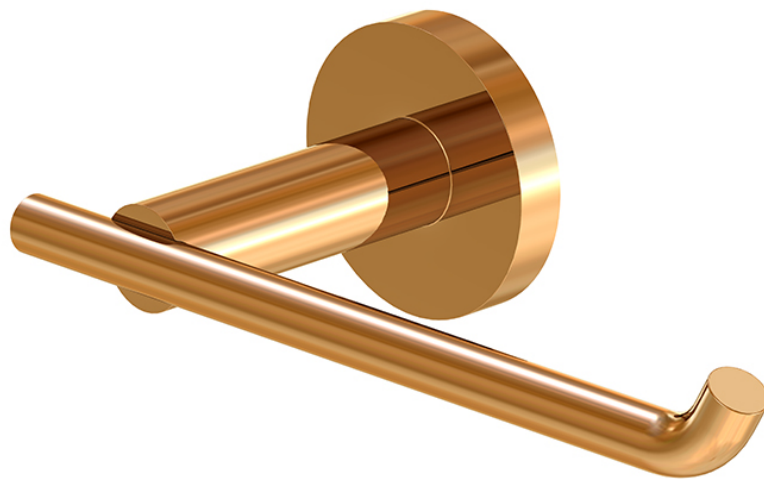

660 2800 RG Papierhalter

aus Messing, rose gold

PRODUKTBILD

660 2800 RG Papierhalter

aus Messing, rose gold

TECHNISCHE ZEICHNUNG