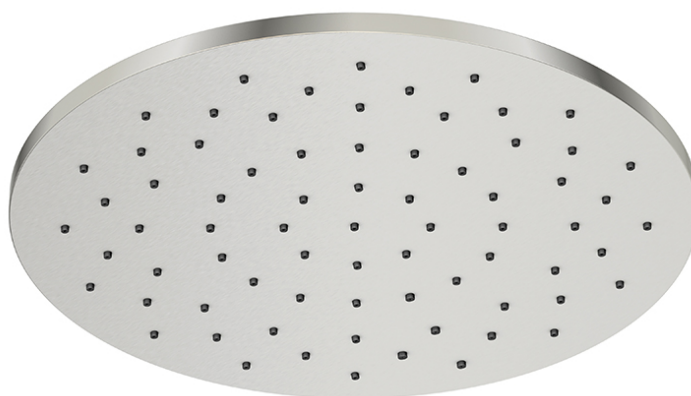

100 1686 BN Regenbrause ø 250 mm x 8 mm

ø 250 mm x 8 mm, Nur in Verbindung mit Brausearm 100 7910 BN, brushed nickel

PRODUKTBILD

100 1686 BN Regenbrause \varnothing 250 mm x 8 mm

\varnothing 250 mm x 8 mm, Nur in Verbindung mit Brausearm 100 7910 BN, brushed nickel