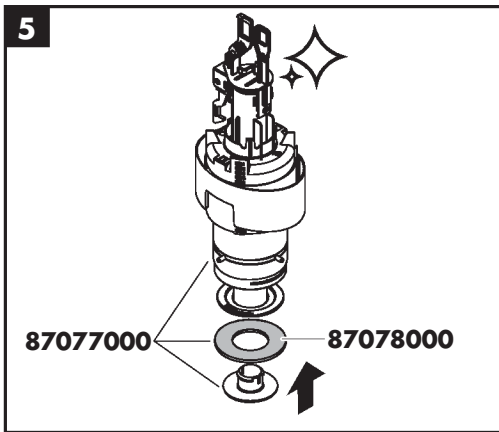

hansgrohe

Service

iFrame
87077000

iFrame
87078000

DE	Montage in umgekehrter Reihenfolge	ZH	按相反的顺序进行安装	ET	Paigaldage vastupidises järjekorras
FR	Montage dans le sens inverse	RU	Монтаж выполняется в обратной последовательности	LV	Montāža apgriezta secībā
EN	Installation in reverse order	FI	Asennus päinvastaisessa järjestyksessä	SR	Montaža se izvodi obrnutim redosledom
IT	Montaggio nella successione inversa	SV	Montera i omvänd ordningsföljd	NO	Monteres i omvendt rekkefølge
ES	Montaje en orden inverso	LT	Montavimas atbuline tvarka	BG	Монтаж в обратна последователност
NL	Montage in omgeeerde volgorde	HR	Montaža se izvodi obrnutim redosljedom	JP	逆向きでの施工
DK	Montering i omvendt rækkefølge	RO	Montați în ordine inversă	UA	Монтаж у зворотному порядку
PT	Montagem na ordem inversa	EL	Συναρμολόγηση με την αντίθετη σειρά	AR	التركيب بعكس الترتيب
PL	Montaż w odwrotnej kolejności	SL	Montaža v obratnem vrstnem redu	TR	Montaj ters işlem sırasına göre
CS	Montáž v opačném pořadí			HU	Szerelés fordított sorrendben
SK	Montáž v opačnom poradí			HE	התקנה בסדר פעולות הפוך