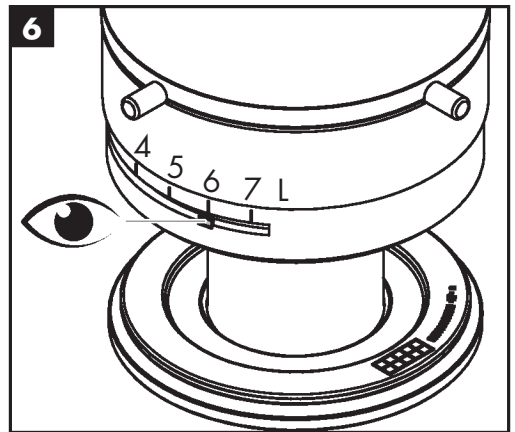

hansgrohe

Service

iFrame
87077000

iFrame
87078000

DE	Montage in umgekehrter Reihenfolge	ZH	按相反的顺序进行安装	ET	Paigaldage vastupidises järjekorras
FR	Montage dans le sens inverse	RU	Монтаж выполняется в обратной последовательности	LV	Montāža apgriezta secībā
EN	Installation in reverse order	FI	Asennus päinvastaisessa järjestyksessä	SR	Montaža se izvodi obrnutim redosledom
IT	Montaggio nella successione inversa	SV	Montera i omvänd ordningsföljd	NO	Monteres i omvendt rekkefølge
ES	Montaje en orden inverso	LT	Montavimas atbuline tvarka	BG	Монтаж в обратна последователност
NL	Montage in omgeeerde volgorde	HR	Montaža se izvodi obrnutim redosljedom	JP	逆向きでの施工
DK	Montering i omvendt rækkefølge	RO	Montați în ordine inversă	UA	Монтаж у зворотному порядку
PT	Montagem na ordem inversa	EL	Συναρμολόγηση με την αντίθετη σειρά	AR	التركيب بعكس الترتيب
PL	Montaż w odwrotnej kolejności	SL	Montaža v obratnem vrstnem redu	TR	Montaj ters işlem sırasına göre
CS	Montáž v opačném pořadí			HU	Szerelés fordított sorrendben
SK	Montáž v opačnom poradí			HE	התקנה בסדר פעולות הפוך