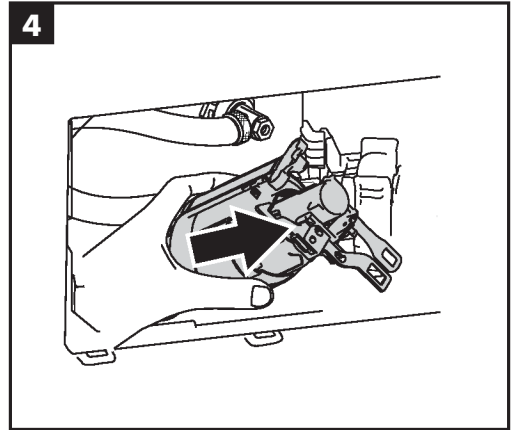

hansgrohe

Service

iFrame
87077000

iFrame
87078000

DE	Montage in umgekehrter Reihenfolge	ZH	按相反的顺序进行安装	ET	Paigaldage vastupidises järjekorras
FR	Montage dans le sens inverse	RU	Монтаж выполняется в обратной последовательности	LV	Montāža apgriezta secībā
EN	Installation in reverse order	FI	Asennus päinvastaisessa järjestyksessä	SR	Montaža se izvodi obrnutim redosledom
IT	Montaggio nella successione inversa	SV	Montera i omvänd ordningsföljd	NO	Monteres i omvendt rekkefølge
ES	Montaje en orden inverso	LT	Montavimas atbuline tvarka	BG	Монтаж в обратна последователност
NL	Montage in omgeeerde volgorde	HR	Montaža se izvodi obrnutim redosljedom	JP	逆向きでの施工
DK	Montering i omvendt rækkefølge	RO	Montați în ordine inversă	UA	Монтаж у зворотному порядку
PT	Montagem na ordem inversa	EL	Συναρμολόγηση με την αντίθετη σειρά	AR	التركيب بعكس الترتيب
PL	Montaż w odwrotnej kolejności	SL	Montaža v obratnem vrstnem redu	TR	Montaj ters işlem sırasına göre
CS	Montáž v opačném pořadí			HU	Szerelés fordított sorrendben
SK	Montáž v opačnom poradí			HE	התקנה בסדר פעולות הפוך