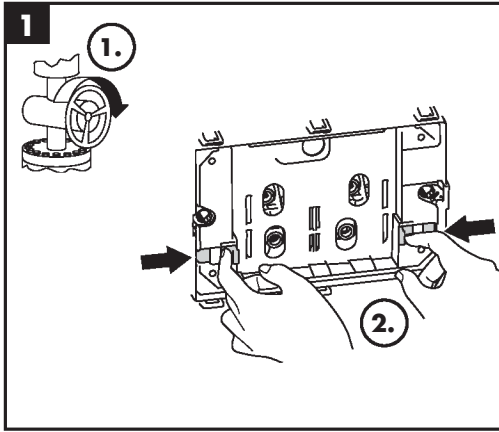

hansgrohe

Service

iFrame
87077000

iFrame
87078000

DE	Montage in umgekehrter Reihenfolge	ZH	按相反的顺序进行安装	ET	Paigaldage vastupidises järjekorras
FR	Montage dans le sens inverse	RU	Монтаж выполняется в обратной последовательности	LV	Montāža apgriezta secībā
EN	Installation in reverse order	FI	Asennus päinvastaisessa järjestyksessä	SR	Montaža se izvodi obrnutim redosledom
IT	Montaggio nella successione inversa	SV	Montera i omvänd ordningsföljd	NO	Monteres i omvendt rekkefølge
ES	Montaje en orden inverso	LT	Montavimas atbuline tvarka	BG	Монтаж в обратна последователност
NL	Montage in omgeeerde volgorde	HR	Montaža se izvodi obrnutim redosljedom	JP	逆向きでの施工
DK	Montering i omvendt rækkefølge	RO	Montați în ordine inversă	UA	Монтаж у зворотному порядку
PT	Montagem na ordem inversa	EL	Συναρμολόγηση με την αντίθετη σειρά	AR	التركيب بعكس الترتيب
PL	Montaż w odwrotnej kolejności	SL	Montaža v obratnem vrstnem redu	TR	Montaj ters işlem sırasına göre
CS	Montáž v opačném pořadí			HU	Szerelés fordított sorrendben
SK	Montáž v opačnom poradí			HE	התקנה בסדר פעולות הפוך