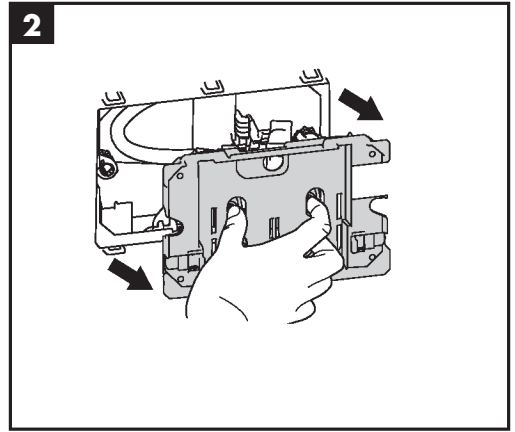

hansgrohe

Service

iFrame
87077000

iFrame
87078000

DE	Montage in umgekehrter Reihenfolge	ZH	按相反的顺序进行安装	ET	Paigaldage vastupidises järjekorras
FR	Montage dans le sens inverse	RU	Монтаж выполняется в обратной последовательности	LV	Montāža apgriezta secībā
EN	Installation in reverse order	FI	Asennus päinvastaisessa järjestyksessä	SR	Montaža se izvodi obrnutim redosledom
IT	Montaggio nella successione inversa	SV	Montera i omvänd ordningsföljd	NO	Monteres i omvendt rekkefølge
ES	Montaje en orden inverso	LT	Montavimas atbuline tvarka	BG	Монтаж в обратна последователност
NL	Montage in omgeeerde volgorde	HR	Montaža se izvodi obrnutim redosljedom	JP	逆向きでの施工
DK	Montering i omvendt rækkefølge	RO	Montați în ordine inversă	UA	Монтаж у зворотному порядку
PT	Montagem na ordem inversa	EL	Συναρμολόγηση με την αντίθετη σειρά	AR	التركيب بعكس الترتيب
PL	Montaż w odwrotnej kolejności	SL	Montaža v obratnem vrstnem redu	TR	Montaj ters işlem sırasına göre
CS	Montáž v opačném pořadí			HU	Szerelés fordított sorrendben
SK	Montáž v opačnom poradí			HE	התקנה בסדר פעולות הפוך