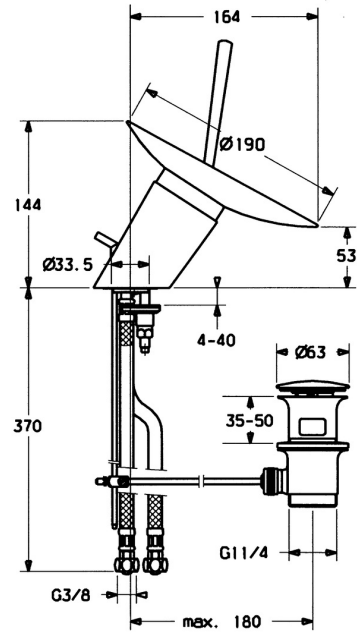

EAN: 4015474064973  
[static.hansa.com/5609210178](https://static.hansa.com/5609210178)

- Waschtisch
- Einhebelmischer
- Standmontage
- Chrom
- Feststehender Auslauf
- Pinhebel, Einhandbedienhebel/Griff, Hebel mit W+K-Kennzeichnung, Durchflusseinstellgriff
- Ablaufgarnitur mit Zugstange
- Mischventil zur manuellen Temperatureinstellung, Schutzfilter
- Anschluss über flexible Druckschläuche
- Armaturenkörper aus entzinkungsbeständigem Messing (DZR)
- Schwallauslauf, Sicherheitsglas mit Hansapermatec-Beschichtung

### Durchflusseigenschaften

Durchfluss bei 3 bar (mit Durchflussbegrenzer)	<b>12.0 l/min</b>
Druckverlust bei einem Durchfluss von 0,2 l/s	<b>0.75 bar</b>

### Technische Eigenschaften

DN-Größe (Nennmaß)	<b>DN15</b>
Warmwasserversorgung	<b>max. +70°C</b>
Arbeitsdruck	<b>1-10 bar</b>
Anschlussgröße	<b>G3/8</b>
Ausladung	<b>164 mm</b>
Werkstoff	<b>Messing</b>