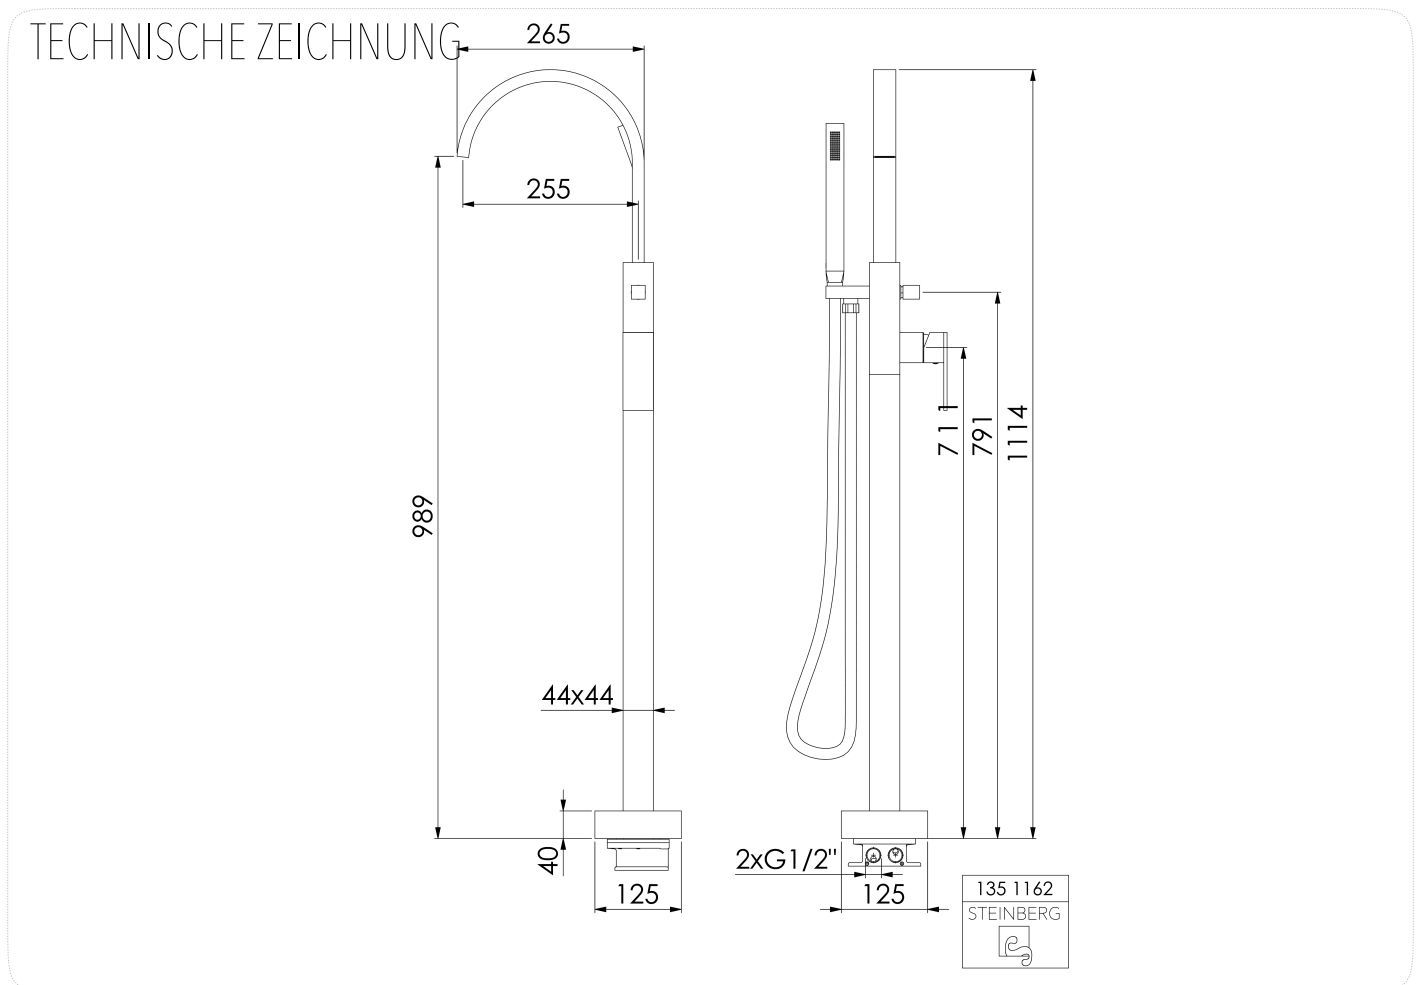

135 1162 RG Freistehende Wannen-Armatur

mit schwenkbarem Schwallauslauf, mit Keramikkartusche, eigensicher gegen Rückfließen, mit Umsteller und Handbrause, Ausladung 254 mm, (Einbaukörper 1/2" O20 1162 separat bestellen), rose gold

PRODUKTBILD

135 1162 RG Freistehende Wannen-Armatur

mit schwenkbarem Schwallauslauf, mit Keramikkartusche, eigensicher gegen Rückfließen, mit Umsteller und Handbrause, Ausladung 254 mm, (Einbaukörper 1/2" O20 1162 separat bestellen), rose gold

EXPLOSIONSZEICHNUNG

PartNo	DE	EN	
1	135 9763	Auslauf komplett mit Strahlregler, Chrom	spout with aerator, chrome
2	099 9189	Rechteckstrahlregler 28x7 laminar	square aerator 28x7 laminar
3	099 9093	Umsteller, Chrom	diverter, chrome
4	099 9907	EHM-Armaturhebel mit Logo komplet, Chrom	single lever with logo komplett, chrome
5	099 1105	Madenschraube zum Griffhebel	grub screw of lever
6		Chromkappchen	chrome cap of grub screw
7	160 8033	Kugelkappe, Chrom	spherical cover cap, chrome
8	160 8012	Überwurfmutter Kartuschenbefestigung (40mm)	Hexagonnut to fix cartridge (40 mm)
9	099 9030	Keramik-Kartusche 40 mm mit Füßchen (Kerox)	ceramic cartridge 40 mm with feet (Kerox)
10	135 4008 1	Chromfuß 45 x 45 x 667 mm	chrome cover leg 45 x 45 x 667 mm
11		Cu-Anschusrohr, Kupfer	inner cooper pipe
12	160 4001	Fuß-Rosette 125x125 mm mit Dichtung, Chrom	base rosette 125x125 mm with seal, chrome
13	099 9415	Metal-Brauseschlauch Ü 1/2" x Konus 1/2", 1500mm	shower hose Ü 1/2"x conus 1/2", 1500mm
14	099 9161	Rückflussverhinderer Ø15 mm	back flow preventer Ø15 mm
15	120 1655	Metal-Handbrause 1/2", Chrom	metal hand shower 1/2", chrome
16		Befestigungsset zum Einbaukörper 020 1162	fixing set for concealed body 020 1162
17	020 1162	Universal-Einbaukörper 1/2" (nicht im Lieferumfang)	Concealed body 1/2" (not in delivery)