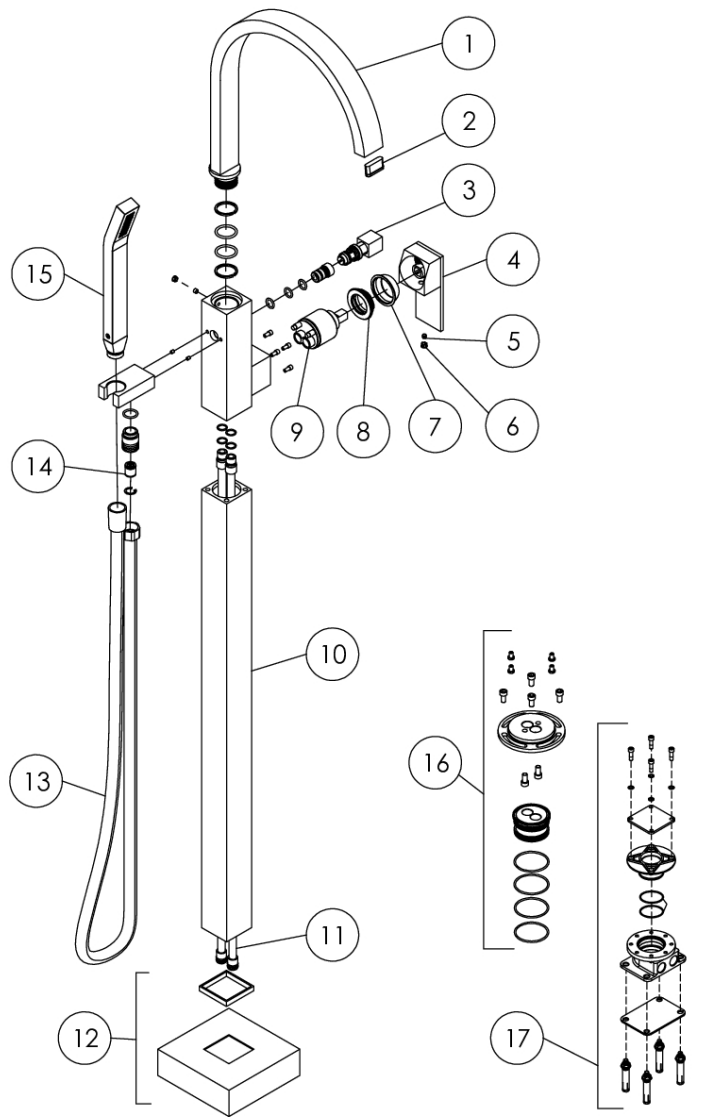

PRODUKTBILD

135 1162 RG Freistehende Wannen-Armatur

mit schwenkbarem Schwallauslauf, mit Keramikkartusche, eigensicher gegen Rückfließen, mit Umsteller und Handbrause, Ausladung 254 mm, (Einbaukörper 1/2" O20 1162 separat bestellen), rose gold

135 1162 RG Freistehende Wannen-Armatur

mit schwenkbarem Schwallauslauf, mit Keramikkartusche, eigensicher gegen Rückfließen, mit Umsteller und Handbrause, Ausladung 254 mm, (Einbaukörper 1/2" 020 1162 separat bestellen), rose gold

EXPLOSIONSZEICHNUNG

PartNo	DE	EN	
1	135 9763	Auslauf komplett mit Strahlregler, Chrom	spout with aerator, chrome
2	099 9189	Rechteckstrahlregler 28x7 laminar	square aerator 28x7 laminar
3	099 9093	Umsteller, Chrom	diverter, chrome
4	099 9907	EHM-Armaturhebel mit Logo komplet, Chrom	single lever with logo komplett, chrome
5	099 1105	Madenschraube zum Griffhebel	grub screw of lever
6		Chromkappchen	chrome cap of grub screw
7	160 8033	Kugelkappe, Chrom	spherical cover cap, chrome
8	160 8012	Überwurfmutter Kartuschenbefestigung (40mm)	Hexagonnut to fix cartridge (40 mm)
9	099 9030	Keramik-Kartusche 40 mm mit Füßchen (Kerox)	ceramic cartridge 40 mm with feet (Kerox)
10	135 4008 1	Chromfuß 45 x 45 x 667 mm	chrome cover leg 45 x 45 x 667 mm
11		Cu-Anschusrohr, Kupfer	inner cooper pipe
12	160 4001	Fuß-Rosette 125x125 mm mit Dichtung, Chrom	base rosette 125x125 mm with seal, chrome
13	099 9415	Metal-Brauseschlauch Ü 1/2" x Konus 1/2", 1500mm	shower hose Ü 1/2"x conus 1/2", 1500mm
14	099 9161	Rückflussverhinderer Ø15 mm	back flow preventer Ø15 mm
15	120 1655	Metal-Handbrause 1/2", Chrom	metal hand shower 1/2", chrome
16		Befestigungsset zum Einbaukörper 020 1162	fixing set for concealed body 020 1162
17	020 1162	Universal-Einbaukörper 1/2" (nicht im Lieferumfang)	Concealed body 1/2" (not in delivery)