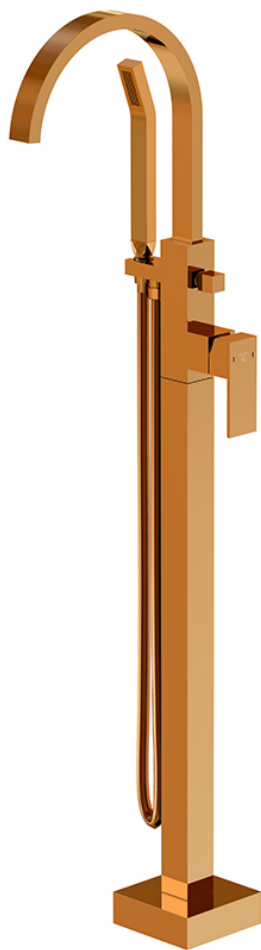

135 1162 RG Freistehende Wannen-Armatur

mit schwenkbarem Schwallauslauf, mit Keramikkartusche, eigensicher gegen Rückfließen, mit Umsteller und Handbrause, Ausladung 254 mm, (Einbaukörper 1/2" O20 1162 separat bestellen), rose gold

PRODUKTBILD

135 1162 RG Freistehende Wannen-Armatur

mit schwenkbarem Schwallauslauf, mit Keramikkartusche, eigensicher gegen Rückfließen, mit Umsteller und Handbrause, Ausladung 254 mm, (Einbaukörper 1/2" O20 1162 separat bestellen), rose gold

135 1162 RG Freistehende Wannen-Armatur

mit schwenkbarem Schwallauslauf, mit Keramikkartusche, eigensicher gegen Rückfließen, mit Umsteller und Handbrause, Ausladung 254 mm, (Einbaukörper 1/2" 020 1162 separat bestellen), rose gold