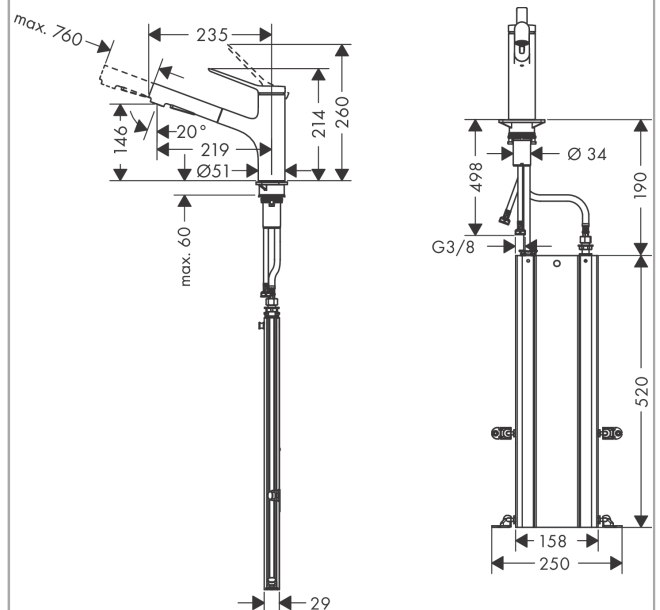

Zesis M33

Einhebel-Küchenmischer 150, Metall Ausziehbrause, 2jet, sBox

Oberfläche: **Edelstahl Finish** Artikelnummer: **74821800**

Beschreibung

Merkmale

- ComfortZone 150
- Schwenkbereich 150°
- Laminarstrahl, Brausestrahl
- Brausestrahl arretierbar, Strahlumstellung durch Tastendruck und Strahlrückstellung automatisch durch Schließen der Armatur
- maximale Durchflussmenge bei 3 bar: 8,2 l/min
- Keramikmischsystem
- Temperaturbegrenzung einstellbar
- Rückflussverhinderer integriert
- für Durchlauferhitzer geeignet
- sBox für eine leise, leichtgängige und geschützte Schlauchführung im Unterschrank
- Auszugslänge bis zu 76 cm
- Metall-Ausziehbrause
- PA-IX 17602/IO

Technologie

Produktabbildung

Maßzeichnung

Zesis M33

Einhebel-Küchenmischer 150, Metall Ausziehbrause, 2jet, sBox

Oberfläche: **Edelstahl Finish** Artikelnummer: **74821800**

Durchflussdiagramm