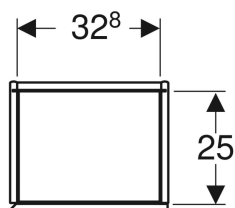

Geberit Hochschrank mit einer Tür

Beispielbild

Verwendungszwecke

- Für Serien Geberit ONE, Acanto, iCon und VariForm

Eigenschaften

- FSC™ C134279 zertifiziert
- Wandhängend
- Mit einer Tür
- Tür mit Dämpfungsmechanismus

- Griffmulde oder Push-to-open-Mechanismus zum Öffnen
- Mit vier versetzbaren Glaseinlegeböden
- Mit einem festen Einlegeboden
- Anschlagseite links oder rechts
- Feuchtigkeitsbeständig
- Vormontiert geliefert

Technische Daten

Werkstoff | Hochverdichtete Dreischicht-Holzspanplatte

Lieferumfang

- Hochschrank
- 4 Glaseinlegeböden

- Befestigungsmaterial

Art.-Nr.	Farbe / Oberfläche	B	H	T	VE1
502.316.JL.1	* Korpus und Front: sand-grau / lackiert hochglänzend	36 cm	180 cm	29.1 cm	1 St.