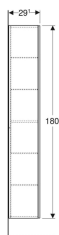

Geberit Hochschrank mit einer Tür

Beispielbild

Verwendungszwecke

- Für Serien Geberit ONE, Acanto, iCon und VariForm

Eigenschaften

- FSC™ C134279 zertifiziert
- Wandhängend
- Mit einer Tür
- Tür mit Dämpfungsmechanismus

- Griffmulde oder Push-to-open-Mechanismus zum Öffnen
- Mit vier versetzbaren Glaseinlegeböden
- Mit einem festen Einlegeboden
- Anschlagseite links oder rechts
- Feuchtigkeitsbeständig
- Vormontiert geliefert

Technische Daten

Werkstoff | Hochverdichtete Dreischicht-Holzspanplatte

Lieferumfang

- Hochschrank
- 4 Glaseinlegeböden

- Befestigungsmaterial

Art.-Nr.	Farbe / Oberfläche	B	H	T	VE1
502.316.JL.1	* Korpus und Front: sand-grau / lackiert hochglänzend	36 cm	180 cm	29.1 cm	1 St.