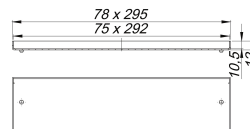

Abdeckung CeraWall Connect, schwarz matt

Artikelnummer: 527585

GTIN: 4001636527585

Rabattgruppe: 11

Beschreibung:

Abdeckung CeraWall Connect, schwarz matt

Ersatzteil zu Duschrinnen CeraWall Connect, zum Befliesen mit individuellen Bodenbelägen.