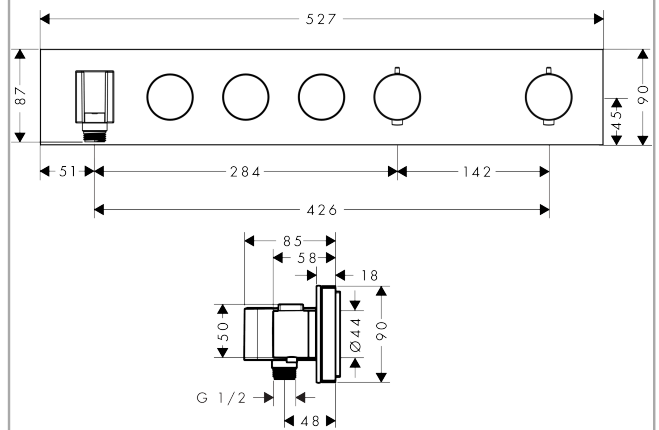

## Zertifikate / Nachhaltigkeit

**AXOR ShowerSolutions**  
**Thermostatmodul Select 530/90 Unterputz für 3 Verbraucher**  
Oberfläche: **Edelstahl Optic** Artikelnummer: **18356800**

## Produktabbildung

## Maßzeichnung

**AXOR ShowerSolutions**  
**Thermostatmodul Select 530/90 Unterputz für 3 Verbraucher**  
 Oberfläche: **Edelstahl Optic** Artikelnummer: **18356800**

**Einbaubeispiel**

AXOR Select  
 1831118X/18356XXX