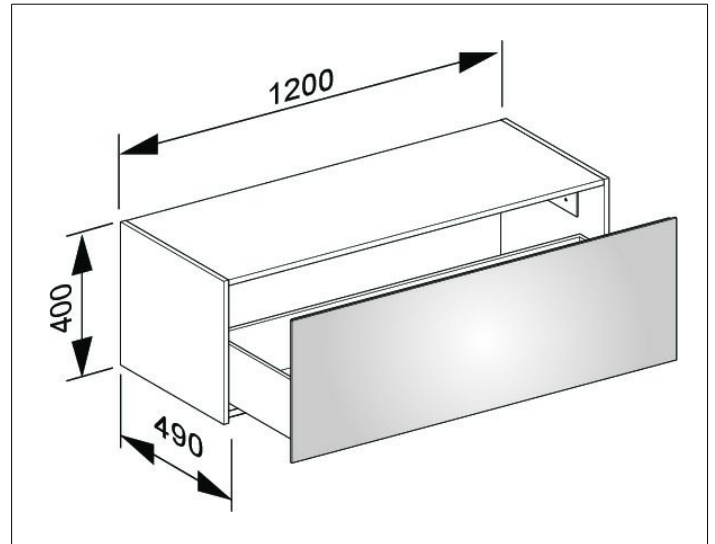

X-Line

33128970000 Sideboard

PRODUKT

ZEICHNUNG

OBERFLÄCHE

vulkanit/vulkanit

ABMESSUNG

1200 x 400 x 490 mm