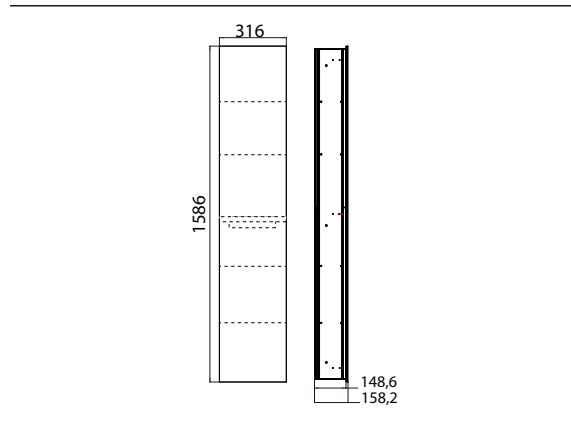

PRODUKTINFORMATION

Schrankmodul - Unterputzmodell optiwhite

Art.-Nr.9722 274 13

großes Stauraumfach mit 4 Glasablagen, Türkontaktschalter und LED-Beleuchtung