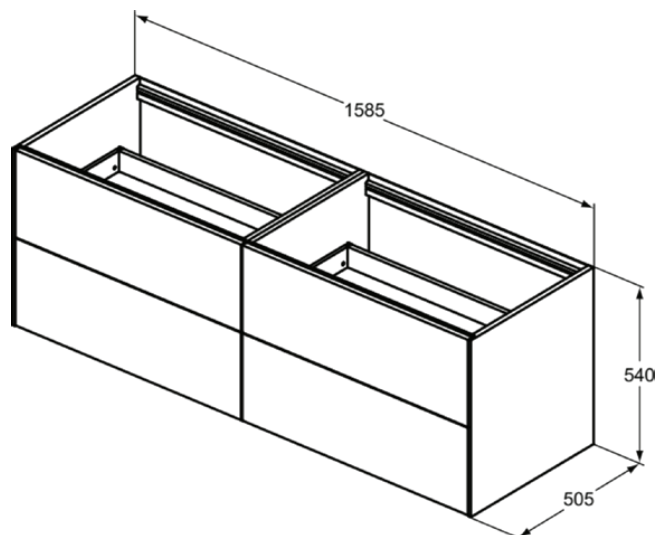

CONCA

T3990Y2

CONCA | Waschtisch-Unterschrank 1585x505x540 mm in anthrazit matt lackiert, 2 Schubladen | Push-to-open

Bild & Zeichnung

Allgemeine Informationen

Produktart	Waschtisch-Unterschrank
Marke	Ideal Standard
Kollektion	CONCA
Designer	Palomba Serafini Associati
Farbcode	Y2
Farbbeschreibung	Anthrazit Matt Lackiert
Oberflächenveredelung	Matt
Maximale Höhe (mm)	540
Maximale Breite (mm)	1585
Ausladung (mm)	505
Befestigungsart	Befestigungsset
EAN Code	8014140462569
Nettogewicht (kg)	77.50

Funktionen

Push-to-open

Downloads

- [Montageanleitung](#)
- [Ersatzteilliste](#)

Produktspezifikationen

Mit Waschtischplatte	Nein
Anzahl der Türen (gesamt)	0
Anzahl der Türen (links öffnend)	0
Anzahl der Türen (rechts öffnend)	0
Anzahl der Schwingtüren	0
Anzahl der Schiebetüren	0
Anzahl der Rolltüren	0
Anzahl der Auszüge (gesamt)	2
Anzahl der externen Auszüge	0
Anzahl der internen Auszüge	0
Auszugsmechanismus	Push-to-open
Einzugsmechanismus	Soft-closing
Anzahl der offenen Fächer	0
Anzahl der Ablagen	0
Mit Steckdose	Nein
Mit Innenbeleuchtung	Nein
Materialspezifikation (Korpus)	Hochverdichtete 3-Schicht Spanplatte
Platzsparendes Modell	Nein
PVD Technologie	Nein
IdealPlus Technologie	Nein