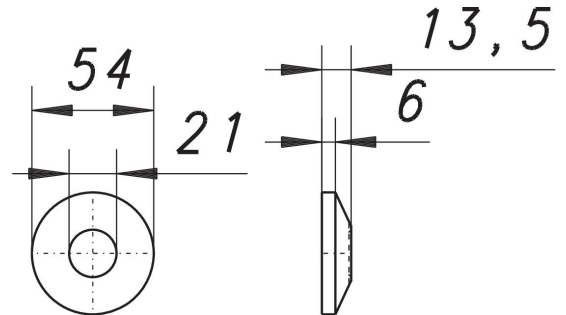

Rosette zu 405, Edelstahl

Artikelnummer: 140234

GTIN: 4001636140234

Rabattgruppe: 1

Beschreibung:

Rosette zu 405, Edelstahl

Edelstahl