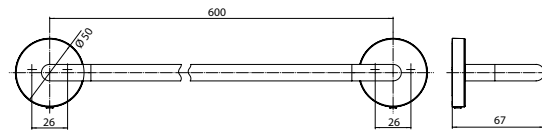

## PRODUKTINFORMATION

Badetuchhalter, 600 mm schwarz

Art.-Nr.4360 133 60