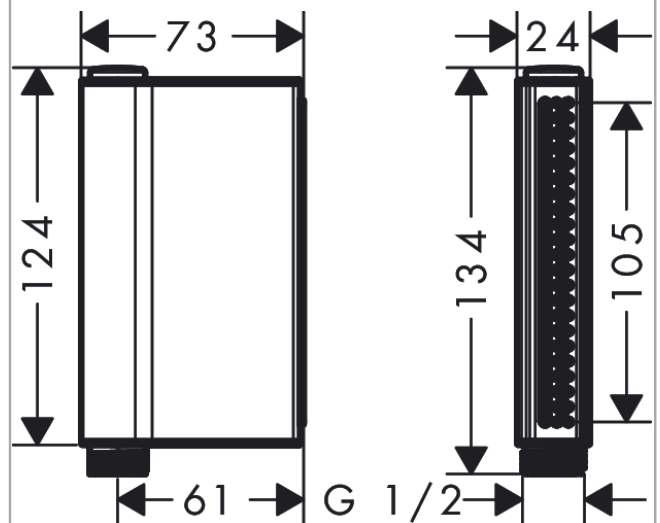

AXOR One
Handbrause 2jet
 Oberfläche: **Brushed Black Chrome** Artikelnummer: **45720340**

Merkmale

- Brausekopfgröße: 124 x 24 mm
- Strahlart: Rain, Schwallstrahl
- komfortable Strahlartenumstellung durch Select-Taste
- maximale Durchflussmenge bei 3 bar: 12 l/min
- Mindestfließdruck: 2,4 bar
- mit innenliegender Wasserführung
- ausspülbare Siebdichtung
- Anschlussgewinde G 1/2
- für Durchlauferhitzer geeignet
- nicht empfohlen für Wannen-/ Fliesenrandarmaturen

Technologie

Produktabbildung

Maßzeichnung

AXOR One
Handbrause 2jet
 Oberfläche: **Brushed Black Chrome** Artikelnummer: **45720340**

Durchflussdiagramm