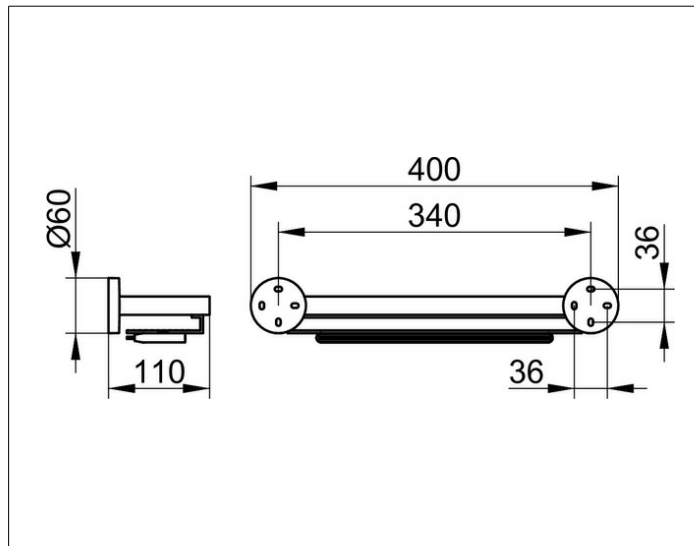

Edition 90

19059010000 Duschablage

**PRODUKT**

**ZEICHNUNG**

**PRODUKTBESCHREIBUNG**

mit integriertem Glasabzieher

**OBERFLÄCHE**

verchromt/Aluminium

**ABMESSUNG**

400 mm

**AUSSCHREIBUNGSTEXT**

KEUCO EDITION 90 - Duschablage mit Glasabzieher - 19059010000  
 Geradlinigkeit und geometrische Grundformen  
 Opulentes Design - Design das haften bleibt - Veredelt das Bad - Mit integriertem, magnetischem Glasabzieher

Breite / ø : 400 mm - Höhe: 60 mm - Ausladung: 110 mm  
 Achsmaß : 340 mm  
 Material: Metall  
 Oberfläche: verchromt/Aluminium

Das Produkt kann angeschraubt oder angeklebt werden - Verdeckte Anbringung - inklusive korrosionsfreiem Befestigungsmaterial