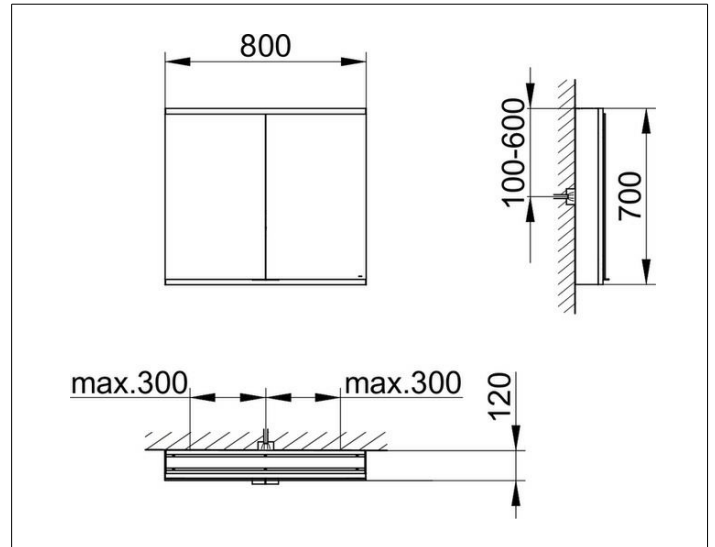

Royal Modular 2.0  
800211080000200 Spiegelschrank

PRODUKT

ZEICHNUNG

EEK: C ,

OBERFLÄCHE

silber-eloxiert

ABMESSUNG

800 x 700 x 120 mm