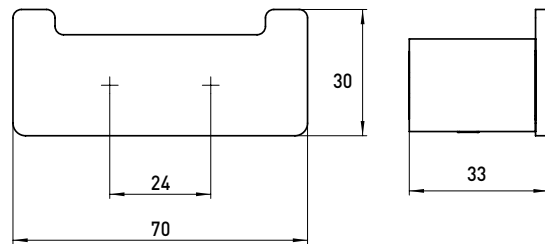

PRODUKTINFORMATION

Doppelhaken schwarz

Art.-Nr.0575 133 02