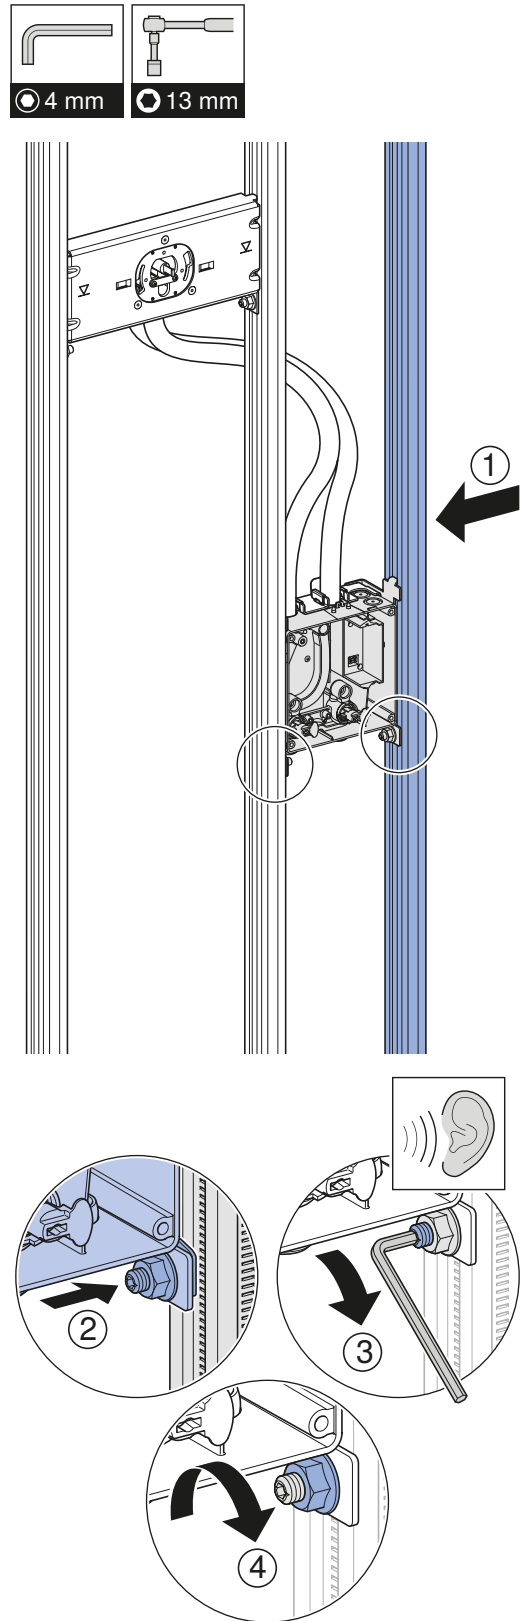

# INSTALLATION MANUAL

MONTAGEANLEITUNG  
INSTRUCTIONS DE MONTAGE  
ISTRUZIONI PER IL MONTAGGIO

997.275.00.0(01)

T	X
≤ 5	20
6	19
7	18
8	17
9	16
≥ 10	15

1

H **HOT**  
WARM  
CHAUD  
CALDO

C **COLD**  
KALT  
FROID  
FREDDO

C **COLD**  
KALT  
FROID  
FREDDO

1

2

3

4

5

2

3