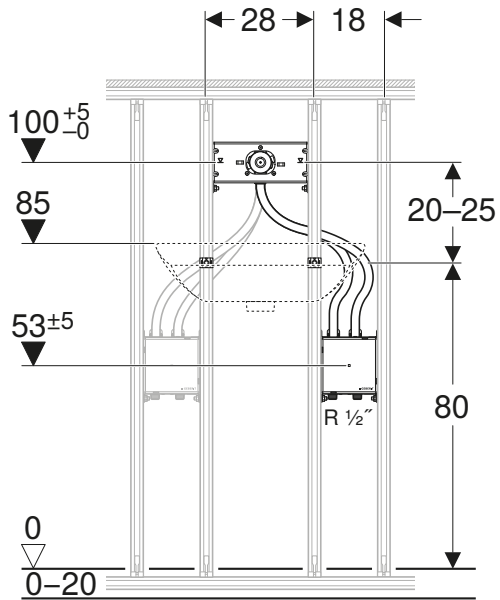

# INSTALLATION MANUAL

MONTAGEANLEITUNG  
INSTRUCTIONS DE MONTAGE  
ISTRUZIONI PER IL MONTAGGIO

997.275.00.0(01)

T	X
≤ 5	20
6	19
7	18
8	17
9	16
≥ 10	15

1

H **HOT**  
WARM  
CHAUD  
CALDO

C **COLD**  
KALT  
FROID  
FREDDO

C **COLD**  
KALT  
FROID  
FREDDO

1

2

3

4

5

2

3