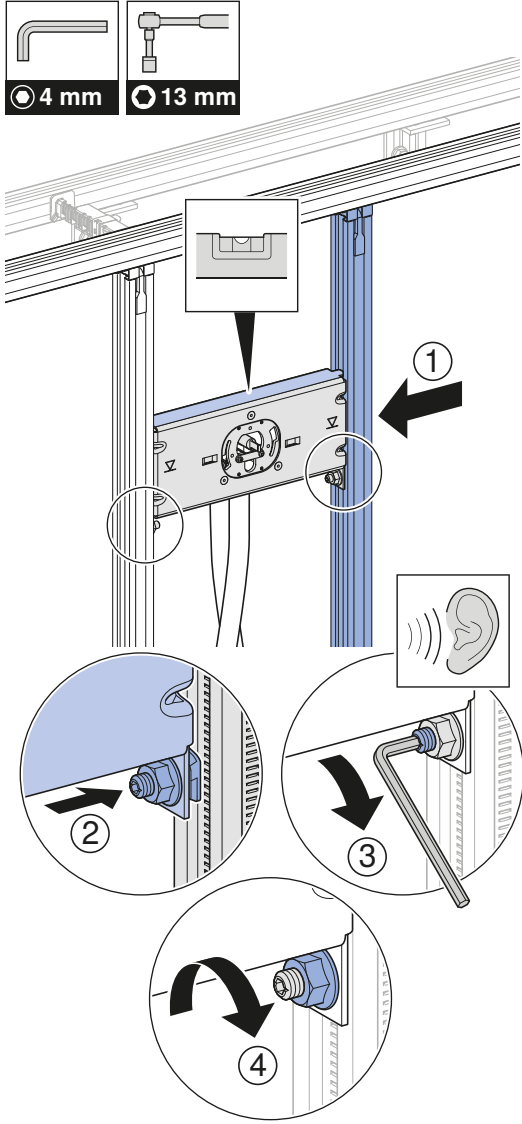

# INSTALLATION MANUAL

MONTAGEANLEITUNG  
INSTRUCTIONS DE MONTAGE  
ISTRUZIONI PER IL MONTAGGIO

997.275.00.0(01)

T	X
≤ 5	20
6	19
7	18
8	17
9	16
≥ 10	15

1

H **HOT**  
WARM  
CHAUD  
CALDO

C **COLD**  
KALT  
FROID  
FREDDO

C **COLD**  
KALT  
FROID  
FREDDO

1

2

3

4

5

2

3