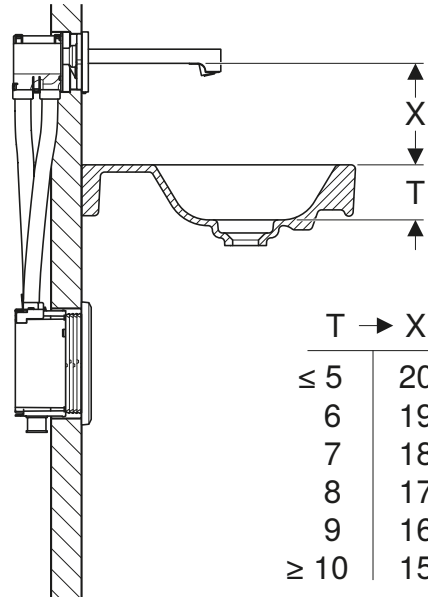

# INSTALLATION MANUAL

MONTAGEANLEITUNG  
INSTRUCTIONS DE MONTAGE  
ISTRUZIONI PER IL MONTAGGIO

997.275.00.0(01)

T	X
≤ 5	20
6	19
7	18
8	17
9	16
≥ 10	15

1

H **HOT**  
WARM  
CHAUD  
CALDO

C **COLD**  
KALT  
FROID  
FREDDO

C **COLD**  
KALT  
FROID  
FREDDO

1

2

3

4

5

2

3