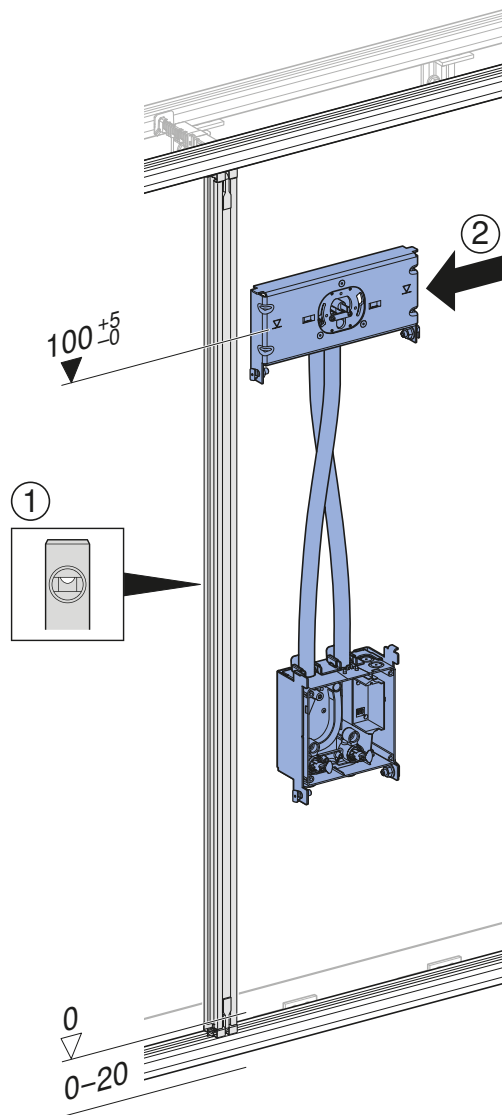

# INSTALLATION MANUAL

MONTAGEANLEITUNG  
INSTRUCTIONS DE MONTAGE  
ISTRUZIONI PER IL MONTAGGIO

997.275.00.0(01)

T	X
≤ 5	20
6	19
7	18
8	17
9	16
≥ 10	15

1

H **HOT**  
WARM  
CHAUD  
CALDO

C **COLD**  
KALT  
FROID  
FREDDO

C **COLD**  
KALT  
FROID  
FREDDO

1

2

3

4

5

2

3