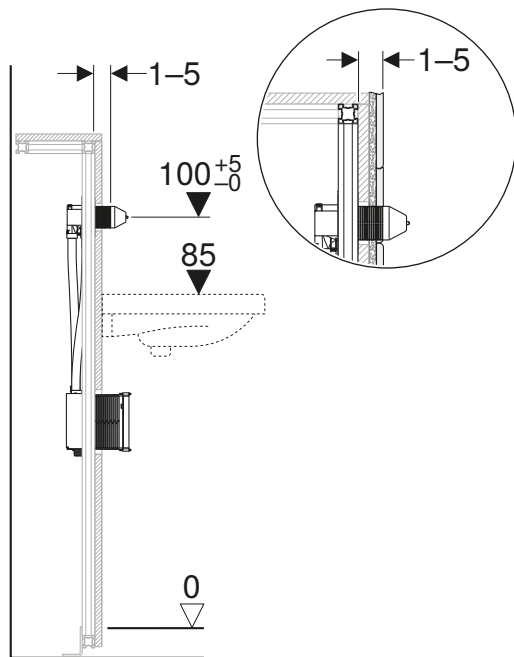

# INSTALLATION MANUAL

MONTAGEANLEITUNG  
INSTRUCTIONS DE MONTAGE  
ISTRUZIONI PER IL MONTAGGIO

997.275.00.0(01)

T	X
≤ 5	20
6	19
7	18
8	17
9	16
≥ 10	15

1

H **HOT**  
WARM  
CHAUD  
CALDO

C **COLD**  
KALT  
FROID  
FREDDO