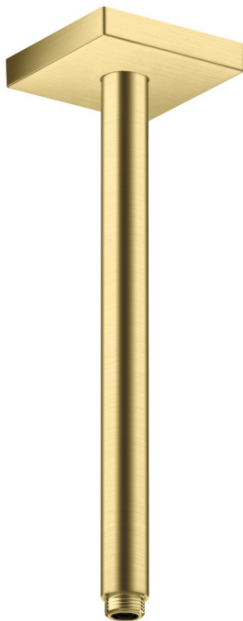

AXOR ShowerSolutions
Deckenanschluss 300 mm eckig
Oberfläche: **Brushed Brass** Artikelnummer: **26438950**

Merkmale

- Länge: 300 mm
- Installationsart: Aufputzmontage
- Material: Messing
- Anschlussart: G 1/2
- P-IX 38296/IIZ

Produktabbildung

Maßzeichnung