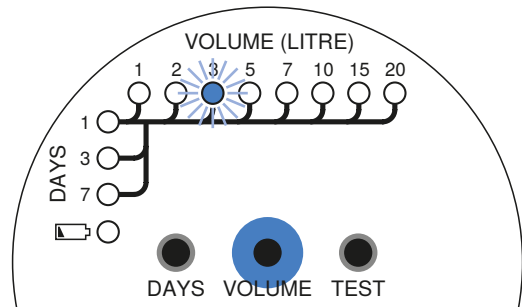

5

6

7

8

9

10

11

1

DAYS = 3
VOLUME = 3 L

2

3

Operation Manual

970.123

Geberit International AG
Schachenstrasse 77, CH-8645 Jona
documentation@geberit.com
www.geberit.com