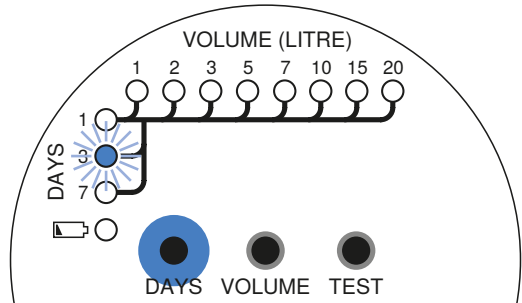

5

6

7

8

9

10

11

1

DAYS = 3
VOLUME = 3 L

2

3

Operation Manual

970.123

Geberit International AG
Schachenstrasse 77, CH-8645 Jona
documentation@geberit.com
www.geberit.com