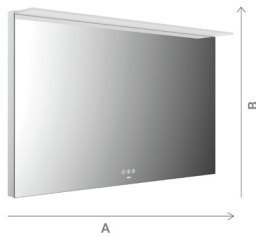

PRODUKTINFORMATION

LED-Lichtspiegel MI 200+, mit Acryl-Lichtsegel und Touch-Bedienfeld 700 x 900mm (A x B)

Art.-Nr.102 0700 0900 0300

Lichtsteuerung über drei Touchsensoren in der Spiegelfläche mit den Funktionen: Ein- und Ausschalten, Helligkeit und Lichtfarbe (2.700 bis 6.500 K) in drei Stufen und stufenlos einstellbar. Indirekte Waschtischbeleuchtung, mit Heizfolie, Memoryfunktion