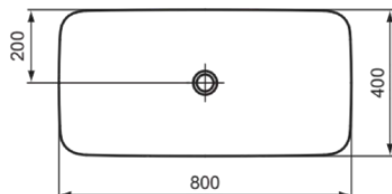

IPALYSS

E1391V7

IPALYSS | Schale 800x400x120 mm in nude, ohne Hahnloch, ohne Überlauf | Diamatec

Bild & Zeichnung

Allgemeine Informationen

Produktart	Schale
Marke	Ideal Standard
Kollektion	IPALYSS
Designer	Studio Levien
Farbcode	V7
Farbbeschreibung	Nude
Oberflächenveredelung	satin
Maximale Höhe (mm)	120
Maximale Breite (mm)	800
Ausladung (mm)	400
EAN Code	5017830542063
Nettogewicht (kg)	11.30

Funktionen

Downloads

- [BIM-UK](#)
- [BIM-DE](#)
- [Montageanleitung](#)

Produktstandards & Zertifikate

Normen	EN 14688
Declaration of Performance classification (DoP)	CL00

Produktspezifikationen

Ablagefläche	Ohne
Barrierefreies Produkt	Nein
Anzahl von Waschbecken	1
Mit Rückwand	Nein
Mit Überlauf	Nein
Anzahl von Hahnlöchern je Waschbecken	0
Geschliffene Unterseite	Ja
Mit Verschlussstopfen	Nein
Mit Siphon	Nein
Material	Oberteil mit keramischen Dichtscheiben
Materialspezifikation	Diamatec
PVD Technologie	Nein
Diamatec Technologie	Ja
IdealPlus Technologie	Nein