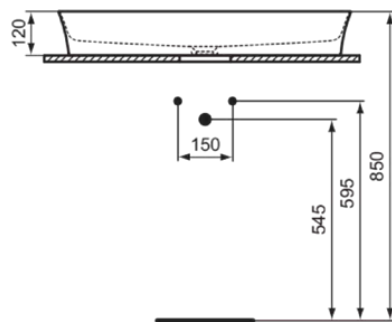

IPALYSS

E1391V7

IPALYSS | Schale 800x400x120 mm in nude, ohne Hahnloch, ohne Überlauf | Diamatec

Bild & Zeichnung

Allgemeine Informationen

Produktart	Schale
Marke	Ideal Standard
Kollektion	IPALYSS
Designer	Studio Levien
Farbcode	V7
Farbbeschreibung	Nude
Oberflächenveredelung	satin
Maximale Höhe (mm)	120
Maximale Breite (mm)	800
Ausladung (mm)	400
EAN Code	5017830542063
Nettogewicht (kg)	11.30

Funktionen

Downloads

- [BIM-UK](#)
- [BIM-DE](#)
- [Montageanleitung](#)

Produktstandards & Zertifikate

Normen	EN 14688
Declaration of Performance classification (DoP)	CL00

Produktspezifikationen

Ablagefläche	Ohne
Barrierefreies Produkt	Nein
Anzahl von Waschbecken	1
Mit Rückwand	Nein
Mit Überlauf	Nein
Anzahl von Hahnlöchern je Waschbecken	0
Geschliffene Unterseite	Ja
Mit Verschlussstopfen	Nein
Mit Siphon	Nein
Material	Oberteil mit keramischen Dichtscheiben
Materialspezifikation	Diamatec
PVD Technologie	Nein
Diamatec Technologie	Ja
IdealPlus Technologie	Nein