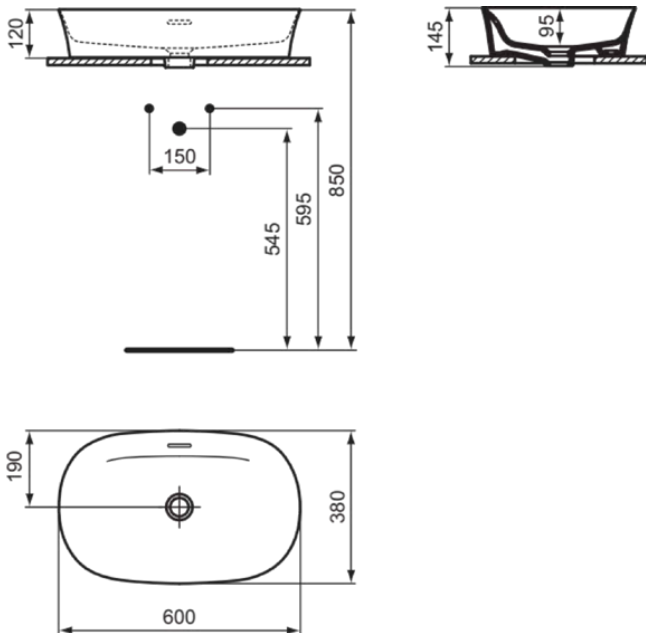

IPALYSS

E1397V5

IPALYSS | Schale 600x380x145 mm in schiefergrau, ohne Hahnloch, mit Überlauf | Diamatec

Bild & Zeichnung

Allgemeine Informationen

| | |
|-----------------------|----------------|
| Produktart | Schale |
| Marke | Ideal Standard |
| Kollektion | IPALYSS |
| Designer | Studio Levien |
| Farbcode | V5 |
| Farbbeschreibung | Schiefergrau |
| Oberflächenveredelung | satın |
| Maximale Höhe (mm) | 145 |
| Maximale Breite (mm) | 600 |
| Ausladung (mm) | 380 |
| EAN Code | 5017830542568 |
| Nettogewicht (kg) | 9.50 |

| | |
|---------------------------------------|--|
| Ablagefläche | Ohne |
| Form des Überlaufs | Geschlitzt |
| Barrierefreies Produkt | Nein |
| Anzahl von Waschbecken | 1 |
| Mit Rückwand | Nein |
| Mit Überlauf | Ja |
| Sichtbarer Überlauf | Ja |
| Anzahl von Hahnlöchern je Waschbecken | 0 |
| Geschliffene Unterseite | Ja |
| Mit Verschlussstopfen | Nein |
| Mit Siphon | Nein |
| Material | Oberteil mit keramischen Dichtscheiben |
| Materialspezifikation | Diamatec |
| PVD Technologie | Nein |
| Diamatec Technologie | Ja |
| IdealPlus Technologie | Nein |