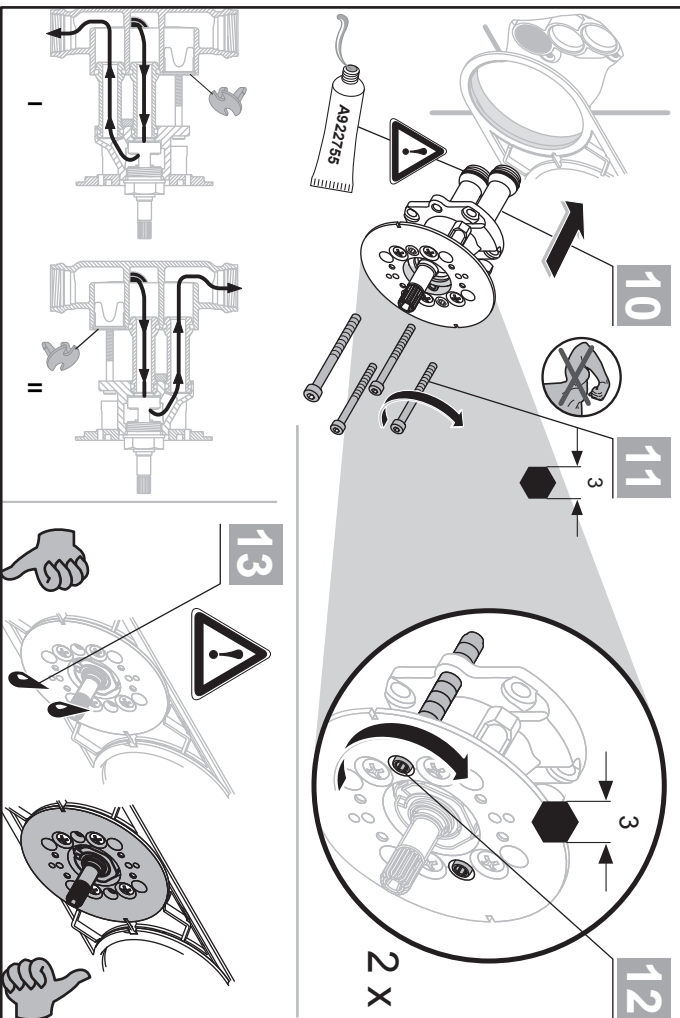

XX = AA, AD...

Pos.	Part No.
1	A 860 847 NU
2	A 860 842 NU
3	A 860 853 NU
4	A 963 033 NU
5	A 860 854 NU
6a	A 860 855 XX
6b	A 860 859 XX
6c	A 860 861 XX
6d	A 860 862 XX
6e	A 860 865 XX
7	A 860 866 NU
9	F 960 952 XX

www.idealstandardinternational.com

	P	bar		T	°C		MAX. 80		65 55			Q (3 bar)	l/min	22.5