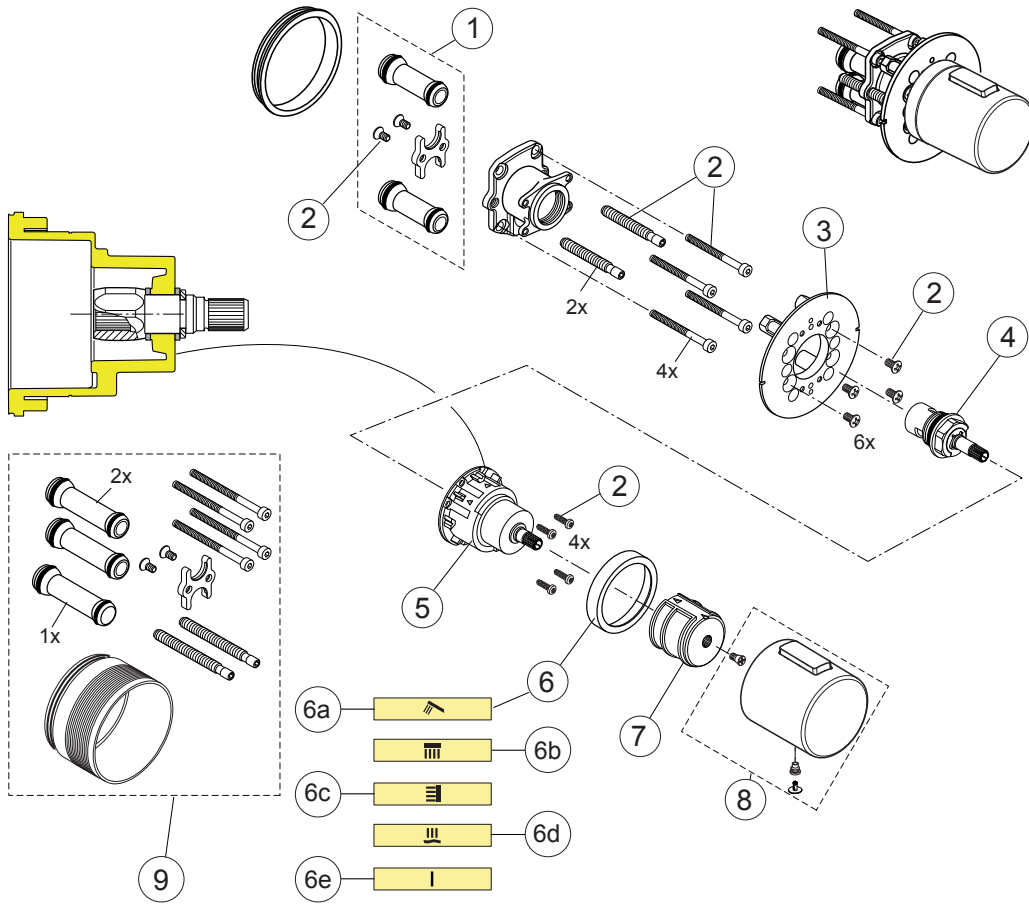

XX = AA, AD...

Pos.	Part No.
1	A 860 847 NU
2	A 860 842 NU
3	A 860 853 NU
4	A 963 033 NU
5	A 860 854 NU
6a	A 860 855 XX
6b	A 860 859 XX
6c	A 860 861 XX
6d	A 860 862 XX
6e	A 860 865 XX
7	A 860 866 NU
9	F 960 952 XX

www.idealstandardinternational.com

	P	bar		T	°C		MAX. 80		65 55			Q (3 bar)	l/min	22.5