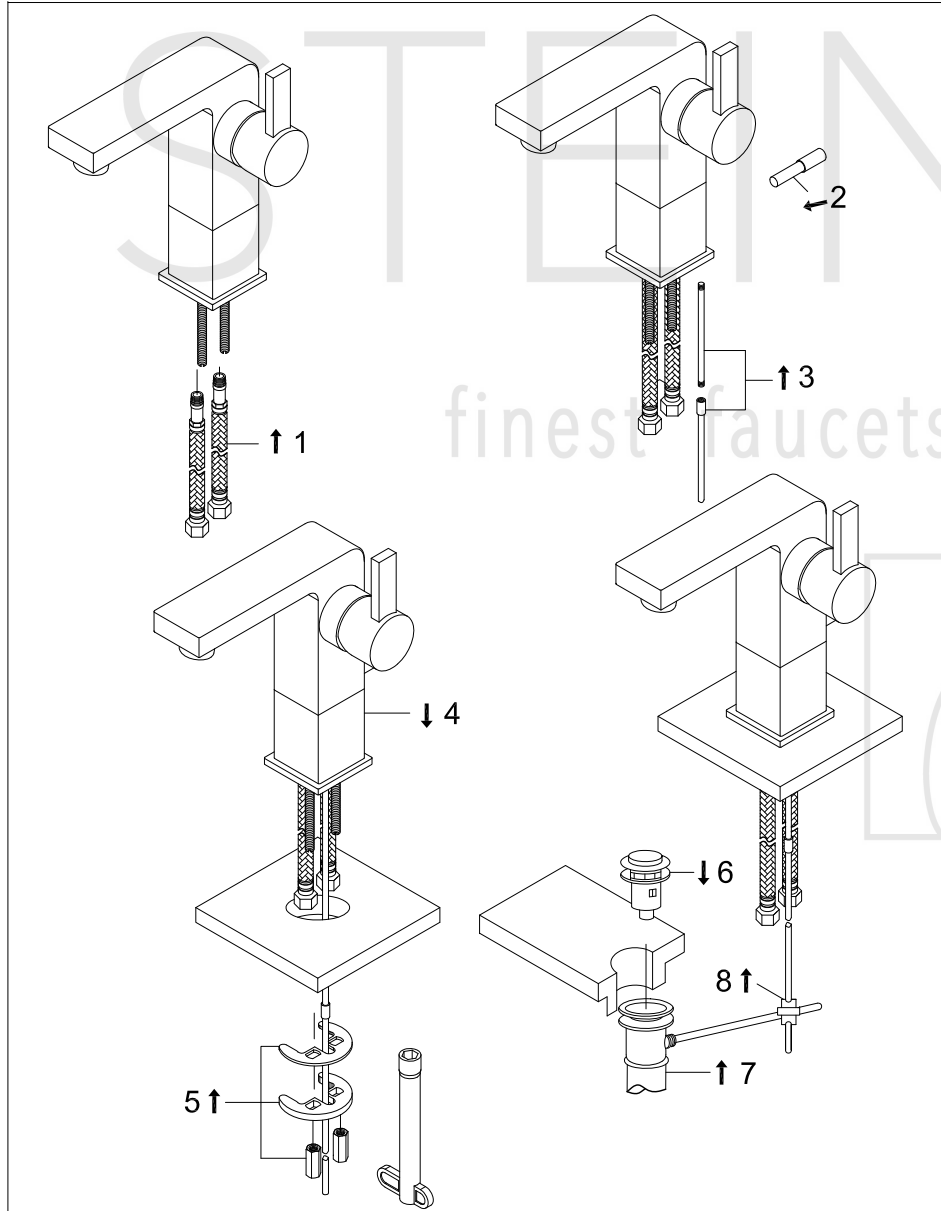

STEINBERG

Waschtisch-Einhebelmischbatterie

Art.Nr.120 1755

Installation

Technische Zeichnung

Explosionszeichnung