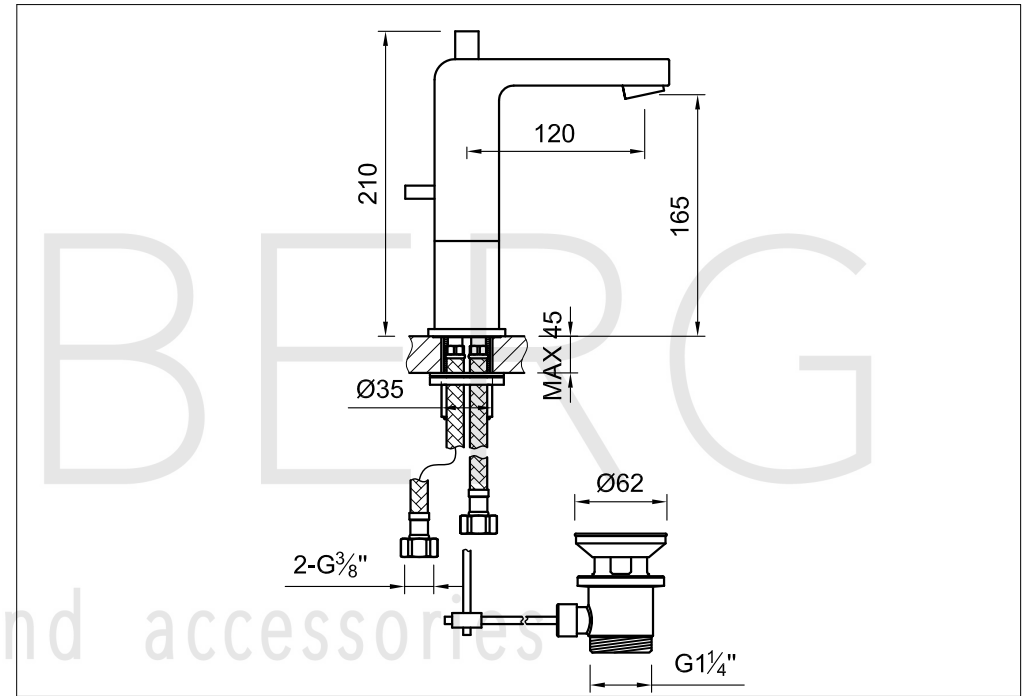

STEINBERG

Waschtisch-Einhebelmischbatterie

Art.Nr.120 1755

Installation

Technische Zeichnung

Explosionszeichnung