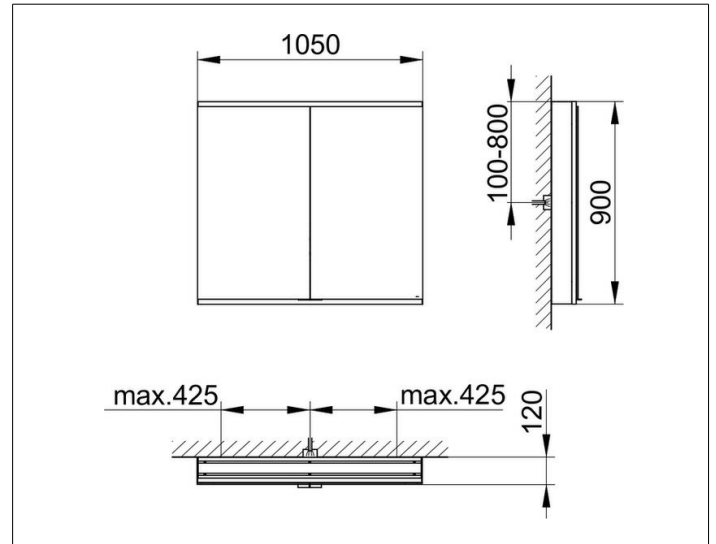

Royal Modular 2.0
800201001000200 Spiegelschrank

PRODUKT

ZEICHNUNG

EEK: A, A+, A++ ,

OBERFLÄCHE

silber-eloxiert

ABMESSUNG

1050 x 900 x 120 mm