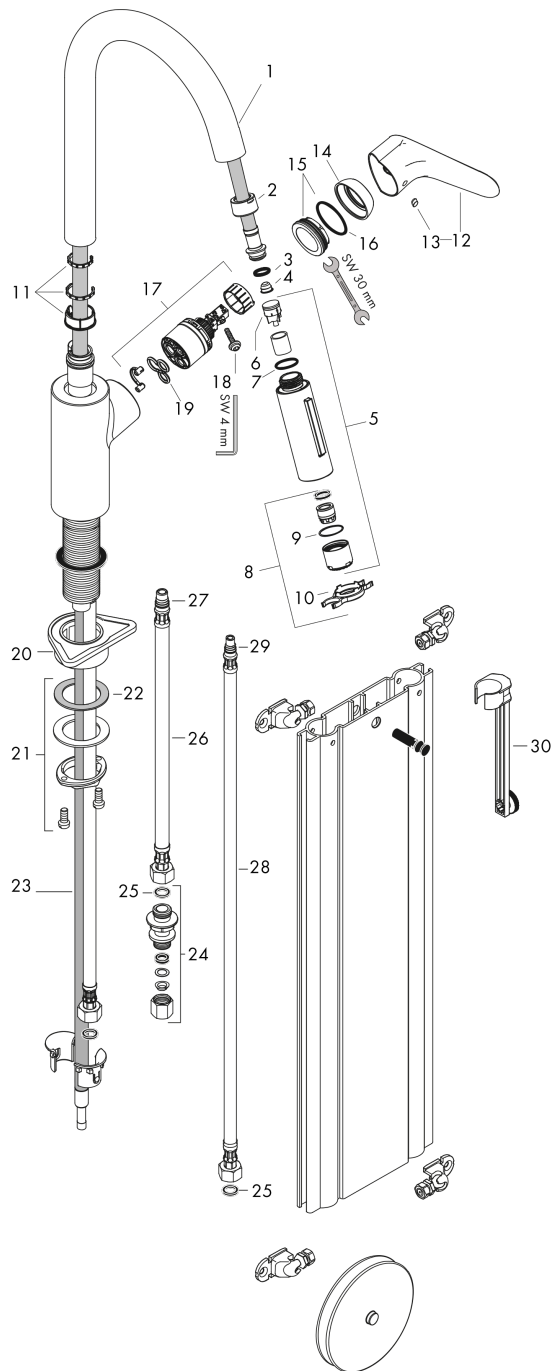

### Produktabbildung

### Maßzeichnung

**Focus M41**

**Einhebel-Küchenmischer 240, Ausziehbrause, 2jet, sBox**

Oberfläche: **Chrom** Artikelnummer: **73880000**

**Durchflussdiagramm**

**Focus M41**  
**Einhebel-Küchenmischer 240, Ausziehbrause, 2jet, sBox**  
 Oberfläche: **Chrom** Artikelnummer: **73880000**

Explosionszeichnung

Baujahr: >04/17

### Ersatzteilliste

Baujahr: >04/17

Pos.	Beschreibung	Artikelnummer	PG	VE
1	Auslauf kpl.	95562000	15	1
2	Mutter	92755000	6	1
3	O-Ring 11x2	98127000	1	1
4	Sieb	97735000	1	1
5	Ausziehbrause	98459000	14	1
6	Rückflußverhinderer	96737000	8	1
7	O-Ring 18x1,5	98231000	1	1
8	Strahlregler laminar M22x1 (15 l/min)	95909000	10	1
9	O-Ring 20x1	98140000	1	1
10	Serviceschlüssel	95910000	3	1
11	Gleitring-Set	98365000	3	1
12	Griff	98460000	11	1
13	Griffstopfen	96338000	1	1
14	Kappe	95498000	3	1
15	Mutter	97209000	5	1
16	O-Ring 32x2	98193000	1	1
17	Kartusche kpl.	92730000	11	1
18	Sicherungsschraube	95140000	2	1
19	Dichtung	95008000	3	1
20	Befestigungsteil	97523000	2	1
21	Schaftbefestigung kpl. (Ø 34)	95049000	5	1
22	Gleitring	97548000	1	1
23	Schlauch	93191000	13	1
24	Quetschverschraubung	96099000	3	1
25	Dichtungsset	95581000	2	1
26	Anschlussschlauch 450 mm M10x1 G3/8	96507000	9	1
27	O-Ring 8x1,75	97827000	1	1
28	Anschlussschlauch 900 mm M8x0,75 G3/8	96316000	9	1
29	O-Ring 7x1,5	98422000	1	1
30	Verlängerung	43333000	98	1