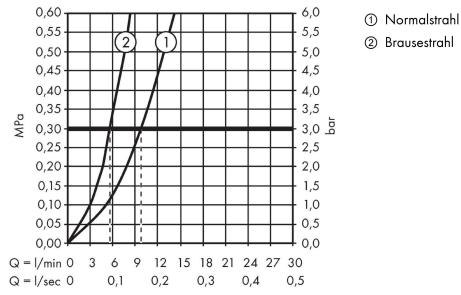

### Produktabbildung

### Maßzeichnung

**Focus M41**

**Einhebel-Küchenmischer 240, Ausziehbrause, 2jet, sBox**

Oberfläche: **Chrom** Artikelnummer: **73880000**

**Durchflussdiagramm**

**Focus M41**  
**Einhebel-Küchenmischer 240, Ausziehbrause, 2jet, sBox**  
 Oberfläche: **Chrom** Artikelnummer: **73880000**