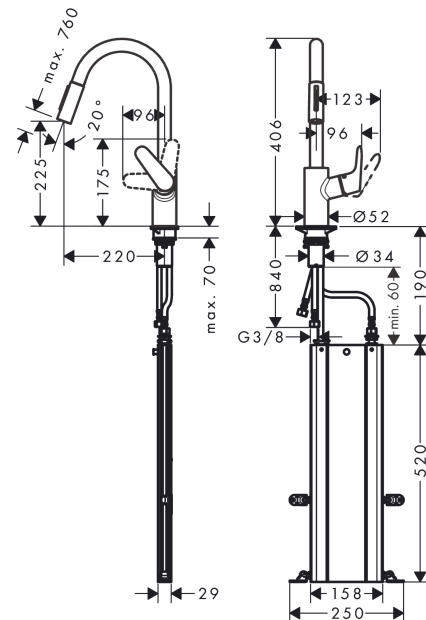

#### Merkmale

- besteht aus: Einhebel-Küchenmischer, Schlauchbox
- ComfortZone 240
- Schwenkbereich einstellbar in 2 Stufen auf 110° oder 150°
- Laminarstrahl, Brausestrahl
- Brausestrahl arretierbar, Strahlrückstellung durch Tastendruck
- MagFit magnetische Brausehalterung
- maximale Durchflussmenge bei 3 bar: 10 l/min
- Keramikmischsystem
- Temperaturbegrenzung einstellbar
- Rückflussverhinderer integriert
- für Durchlauferhitzer geeignet
- sBox für eine leise, leichtgängige und geschützte Schlauchführung im Unterschrank
- Auszugslänge bis zu 76 cm
- P-IX 28098/IOO
- EPD Kitchen Faucets

### Produktabbildung

### Maßzeichnung

**Focus M41**

**Einhebel-Küchenmischer 240, Ausziehbrause, 2jet, sBox**

Oberfläche: **Chrom** Artikelnummer: **73880000**

**Durchflussdiagramm**

**Focus M41**  
**Einhebel-Küchenmischer 240, Ausziehbrause, 2jet, sBox**  
 Oberfläche: **Chrom** Artikelnummer: **73880000**