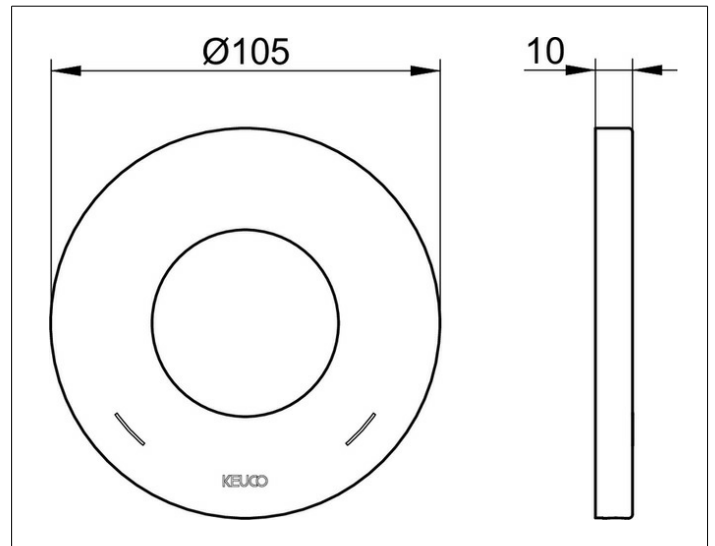

IXMO

59551370091 Wandrosette

PRODUKT

ZEICHNUNG

PRODUKTBESCHREIBUNG

für Einhebelmischer,
105 mm, rund, aus Messing,
zur Montage zwischen Fliesen und Fertigset

OBERFLÄCHE

schwarz matt

ABMESSUNG

105 mm Durchmesser