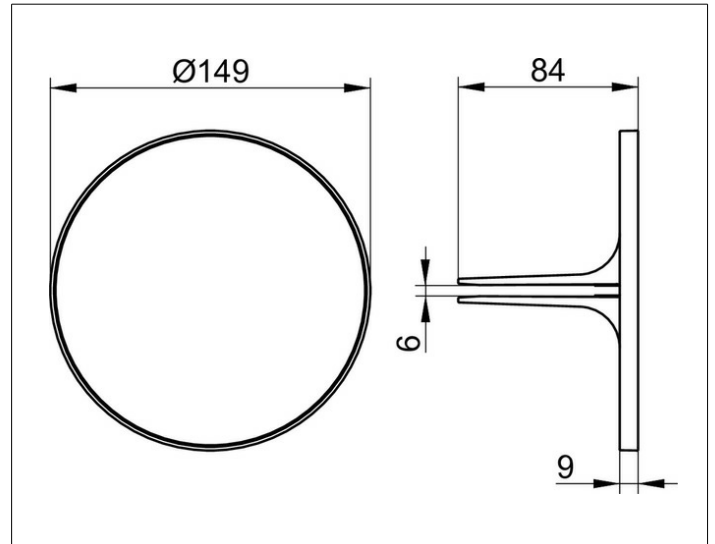

Royal Modular 2.0
800900000000200 Kosmetikspiegel

PRODUKT

ZEICHNUNG

PRODUKTBESCHREIBUNG

zum Hinstellen oder Ankleben an Glasablagen / Spiegeltüren
Spiegelfläche: $\text{Ø} 149$ mm

OBERFLÄCHE

dunkelgrau

ABMESSUNG

D: 149 mm x T: 84 mm