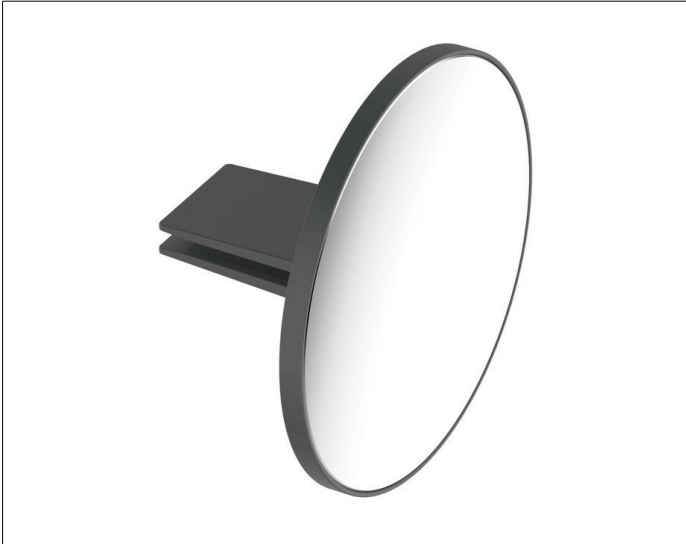

Royal Modular 2.0
800900000000200 Kosmetikspiegel

PRODUKT

ZEICHNUNG

PRODUKTBESCHREIBUNG

zum Hinstellen oder Ankleben an Glasablagen / Spiegeltüren
Spiegelfläche: $\text{Ø} 149$ mm

OBERFLÄCHE

dunkelgrau

ABMESSUNG

D: 149 mm x T: 84 mm