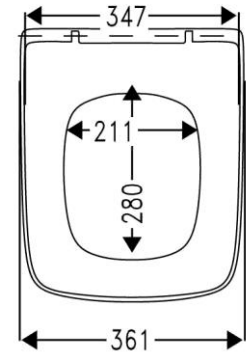

Makira SoftClose Premium

eckig

2 Deckelpuffer DPV5
4 Sitzpuffer SPQ2

Öffnungswinkel max. 110°

Wrapover

gleichmäßig

Gesamtlänge: 423 mm

WC-Sitz Modell	
Material	Duroplast
DIN 19516	Mit Edelstahlscharnier erfüllt WC-Sitz DIN 19516
Wertigkeit	Luxus
Benutzerprofil	Privat / anspruchsvolles Objekt
VPE	  7 168
Farben	Art.-Nr.
weiß-alpin	531554

Scharnier					Sitzlänge in Abhängigkeit vom Scharnier in mm*		
Code	Bild	Material	Besonderheit	Befestigungsart	Verstell-system	I	II
C2802H		Edelstahl	Absenkautomatik SOFT  CLOSE classic Abnehmbar TAKE  OFF original	BVO Spreizdübel	Schlitzscheibe	439,4	427
<small>* gilt für Keramiken mit einem Lochabstand von 155 mm +/- 3 mm und Löchern mit Ø 15 mm. Falls der Lochabstand der Keramiken von 155 mm abweicht, empfehlen wir die Verwendung eines Excenterscharniers. Die oben gemachte Angabe zur effektiven Sitzlänge gilt dann jedoch nicht mehr, sie bezieht sich ausschließlich auf einen Lochabstand von 155 mm und weicht dann ggf. geringfügig ab.</small>							