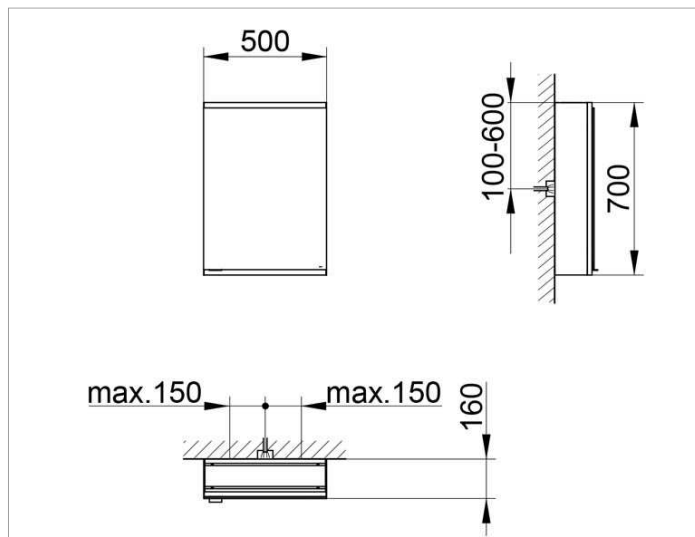

Royal Modular 2.0  
800101050100000 Spiegelschrank

PRODUKT

ZEICHNUNG

OBERFLÄCHE

silber-eloxiert

ABMESSUNG

500 x 700 x 160 mm