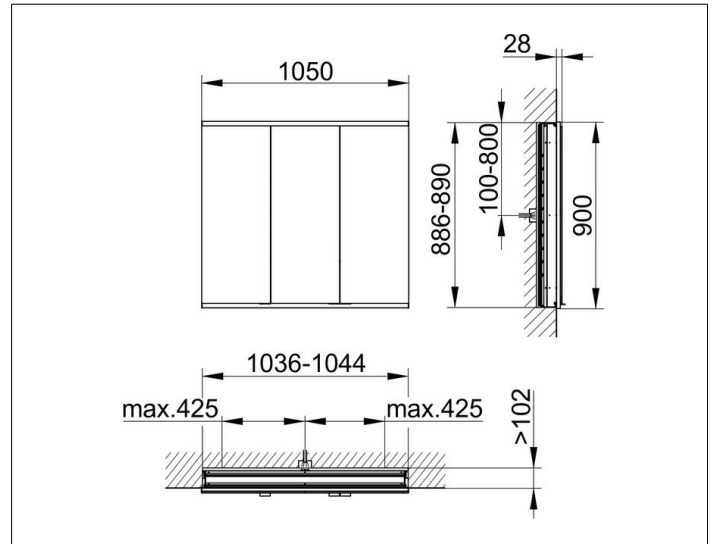

Royal Modular 2.0
800310001000200 Spiegelschrank

PRODUKT

ZEICHNUNG

EEK: C ,

OBERFLÄCHE

silber-eloxiert

ABMESSUNG

1050 x 900 x 120 mm