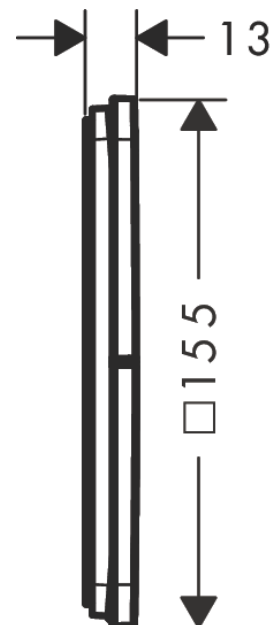

AXOR ShowerSelect ID
Ventil Unterputz softsquare für 3 Verbraucher
 Oberfläche: **Brushed Bronze** Artikelnummer: **36781140**

Beschreibung

Merkmale

- 3 Verbraucher
- Nutzung Verbraucher: gleichzeitige Nutzung von mehreren Verbrauchern
- komfortables Ein-/Ausschalten der Verbraucher durch grossflächige Select-Tasten
- Start/ Stop Ventil zur Bedienung der Verbraucher
- Montageart: Wandmontage
- Durchflussmenge oberer Abgang: 26 l/min
- Durchflussmenge links und rechts: 26 l/min
- Maximale Durchflussmenge bei 3 bar: 32 l/min
- min. Betriebsdruck: 1 bar
- max. Betriebsdruck: 10 bar
- Montageausrichtung: Rosette nachträglich um +/- 3° ausrichtbar
- Montagehinweis: einfache Installation durch vormontierten Funktionsblock
- Taste: Ventil wird geliefert mit Tasten Rain klein, Rain groß, Handbrause, Schwall und MonoRain
- Material Taste: Metall
- Geräuschgruppe: I
- Durchflussklasse: A
- Hinweise: flache Rosette für mehr Platz in der Dusche
- P-IX 38571/IAAA

Artikeldetails

Preis exkl. MwSt.

817.00 CHF

Produktabbildung

Maßzeichnung

AXOR ShowerSelect ID
Ventil Unterputz softsquare für 3 Verbraucher
 Oberfläche: **Brushed Bronze** Artikelnummer: **36781140**

Durchflussdiagramm