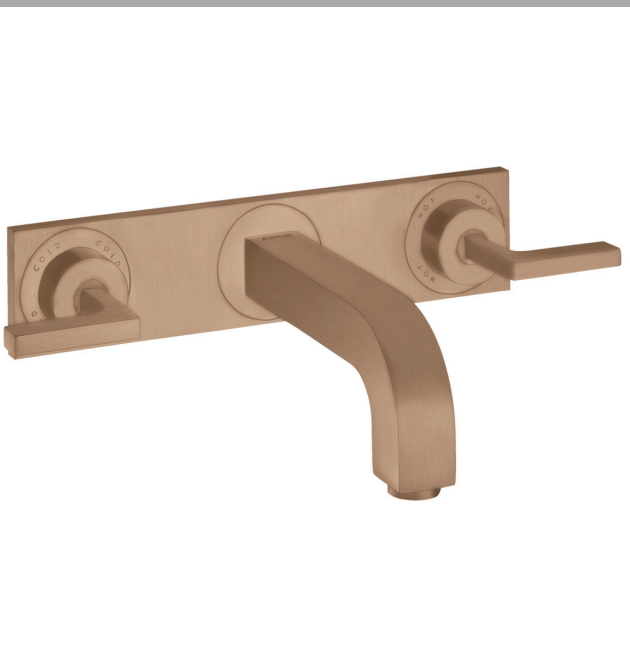

AXOR Citterio

3-Loch Waschtischarmatur Unterputz für Wandmontage mit Auslauf 226 mm, Hebelgriffen und Platte

Oberfläche: **Brushed Red Gold** Artikelnummer: **39148310**

Merkmale

- besteht aus: 3-Loch Waschtischarmatur Unterputz für Wandmontage, Ablaufgarnitur
- Ausladung: 226 mm
- Griffvariante: Hebelgriff
- Strahlart: Normalstrahl
- maximale Durchflussmenge bei 3 bar: 5 l/min
- Keramikventile heiß/kalt 90°
- für Durchlauferhitzer geeignet
- unverschleißbare Ablaufgarnitur
- Anschlussart: Grundkörper
- Anschlussgröße: DN15
- EU-Taxonomie: max. 6 l/min - wesentlicher Beitrag (SC) möglich
- DVGW NW-6501BT0602
- P-IX 9380/IA

Technologie

Zertifikate / Nachhaltigkeit

Produktabbildung

Maßzeichnung

AXOR Citterio

3-Loch Waschtischarmatur Unterputz für Wandmontage mit Auslauf 226 mm, Hebelgriffen und Platte

Oberfläche: **Brushed Red Gold** Artikelnummer: **39148310**