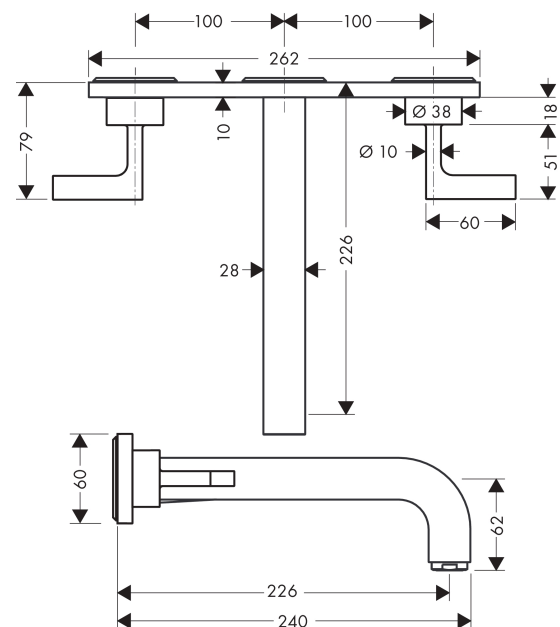

AXOR Citterio

3-Loch Waschtischarmatur Unterputz für Wandmontage mit Auslauf 226 mm, Hebelgriffen und Platte

Oberfläche: **Brushed Red Gold** Artikelnummer: **39148310**

Merkmale

- besteht aus: 3-Loch Waschtischarmatur Unterputz für Wandmontage, Ablaufgarnitur
- Ausladung: 226 mm
- Griffvariante: Hebelgriff
- Strahlart: Normalstrahl
- maximale Durchflussmenge bei 3 bar: 5 l/min
- Keramikventile heiß/kalt 90°
- für Durchlauferhitzer geeignet
- unverschleißbare Ablaufgarnitur
- Anschlussart: Grundkörper
- Anschlussgröße: DN15
- EU-Taxonomie: max. 6 l/min - wesentlicher Beitrag (SC) möglich
- DVGW NW-6501BT0602
- P-IX 9380/IA

Technologie

Zertifikate / Nachhaltigkeit

Produktabbildung

Maßzeichnung

AXOR Citterio

3-Loch Waschtischarmatur Unterputz für Wandmontage mit Auslauf 226 mm, Hebelgriffen und Platte

Oberfläche: **Brushed Red Gold** Artikelnummer: **39148310**

Durchflussdiagramm