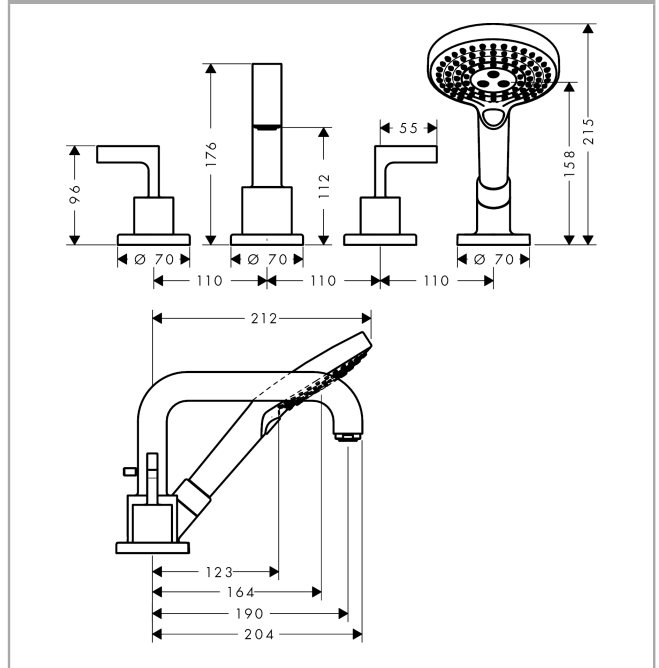

## Merkmale

- besteht aus: 4-Loch Fliesenrandarmatur, Handbrause, Brauseschlauch, Brausehalter
- 2 Verbraucher
- Ausladung: 190 mm
- Strahlart Armatur: Normalstrahl
- Strahlart Handbrause: Rain, RainAir, WhirlAir
- maximale Ausziehlänge Handbrause: 1,10 m
- maximale Durchflussmenge bei 3 bar: 21 l/min
- Durchfluss für Wanneneinlauf bei 3 bar: 21 l/min
- Durchfluss für Handbrause bei 3 bar: 18 l/min
- Keramikventile heiß/kalt 90°
- Umsteller mit automatischer Rückstellung
- Rückflussverhinderer
- Anschlussgröße: DN15
- Anschlussart: Grundkörper
- Fliesenrandmontage
- min. Betriebsdruck: 1 bar
- max. Betriebsdruck: 10 bar
- PA-IX 8727/ICB

## Technologie

**AXOR Citterio**  
**4-Loch Fliesenrandarmatur mit Hebelgriffen und Rosetten**  
 Oberfläche: **Edelstahl Optic** Artikelnummer: **39454800**

## Produktabbildung

## Maßzeichnung